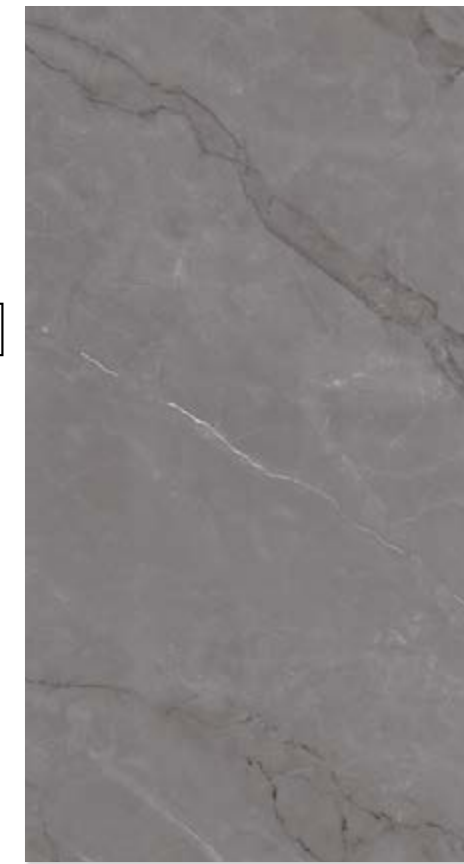

*CLIQUE NO CÓDIGO E ACESSO A PÁGINA DO PRODUTO.

Personalize

qualquer porcelanato em um dos nossos desenhos

STONE DARK GREY POLIDO

▶ C A B E N O E L E V A D O R ◀

3 faces

Stone Dark Grey Polido

[472693](#)