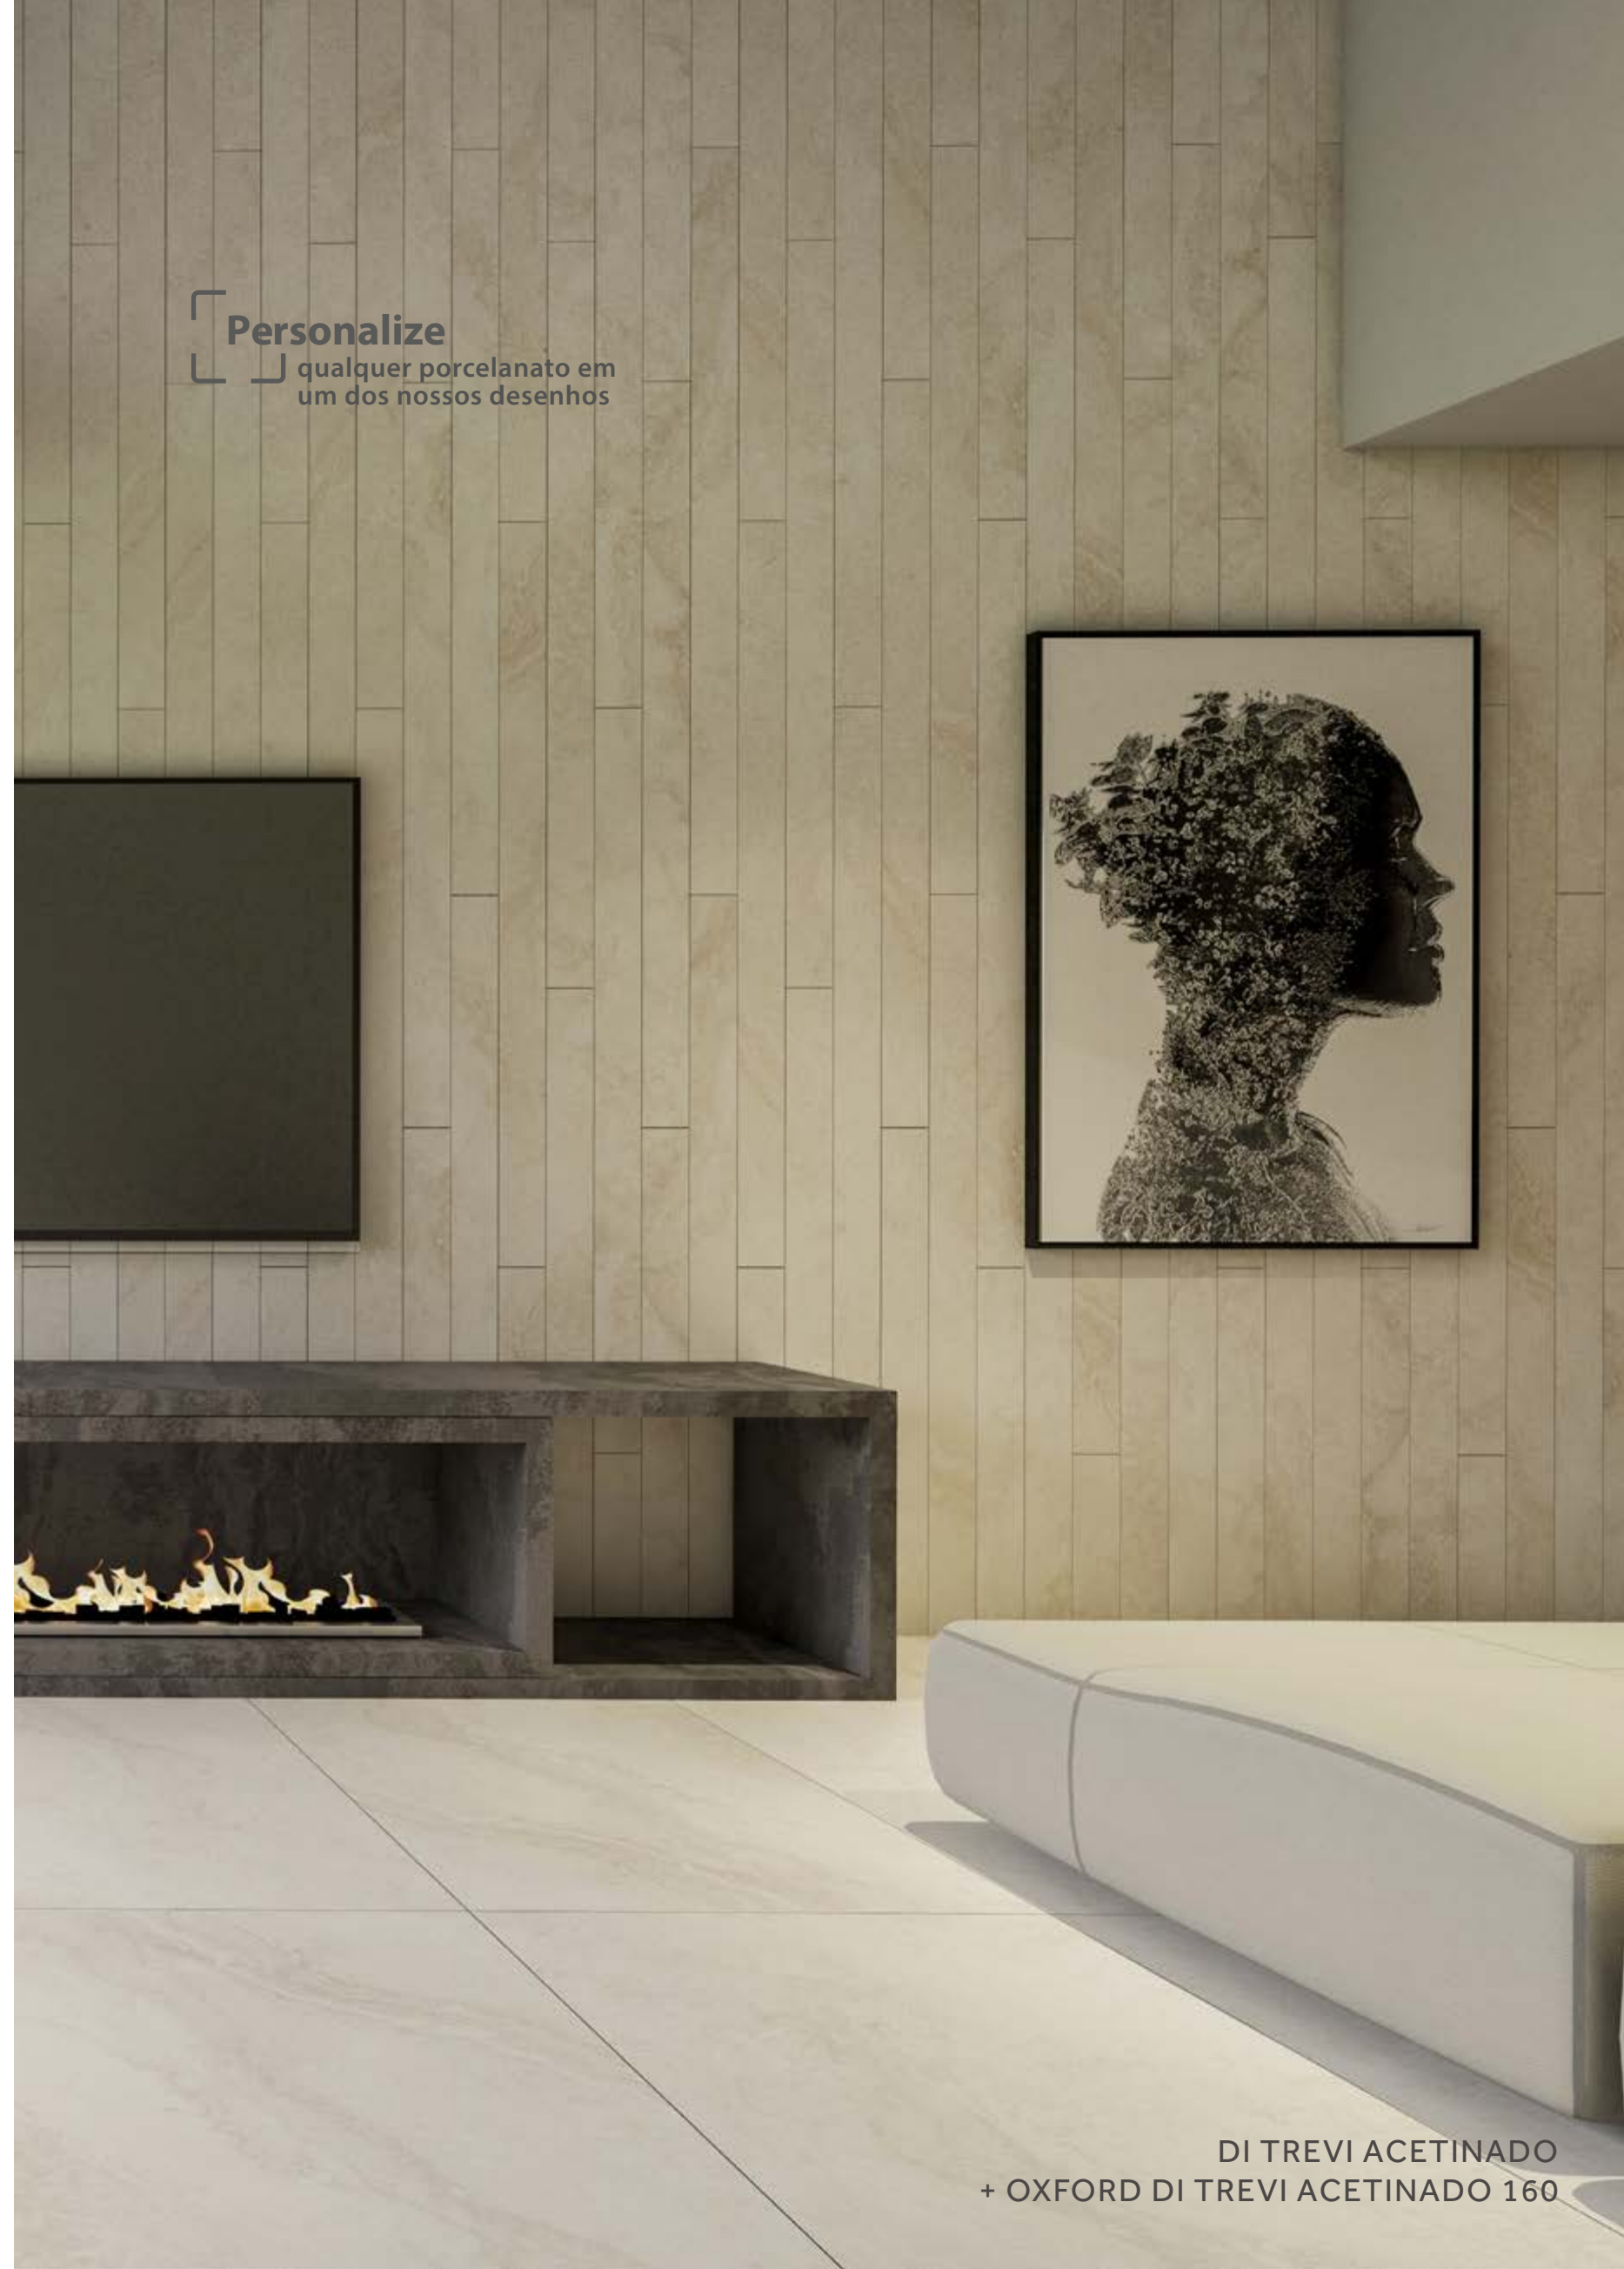

DI TREVI ACETINADO
+ OXFORD DI TREVI ACETINADO 160