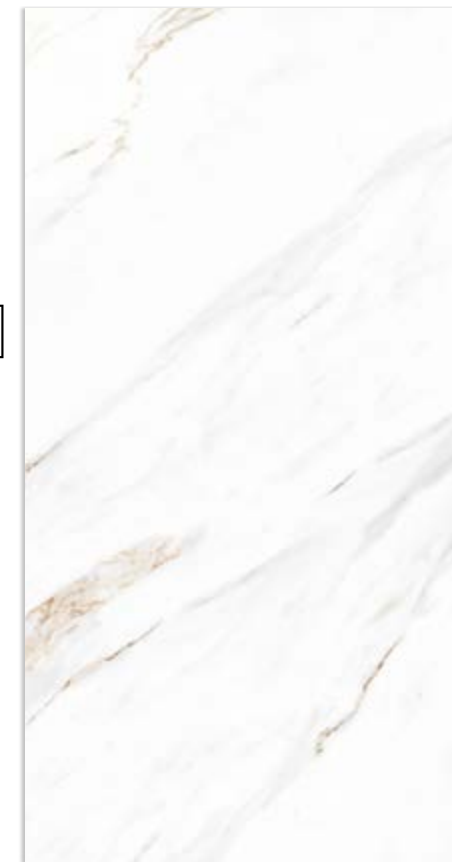

3 faces

Carrara Gold Polido
[472692](#)
100 x 200 cm ✂ 9 mm
Polido
Classe 5
Informações técnicas
Porcelanato esmaltado
Trafegabilidade Moderada (PEI 4)
Resistência ao deslizamento R9

Mosaicos sugeridos:

Polígono Carrara Gold
Polido
[770371](#)
27,7 X 25 cm ✂ 9 mm
Polido

Chevron Carrara Gold
Polido
[770374](#)
33 x 19,7 cm ✂ 9 mm
Polido
4 faces

Pulse Carrara Gold
Polido
[770376](#)
29,7 X 29,2 cm ✂ 9 mm
Polido

*CLIQUE NO CÓDIGO E ACESSO A PÁGINA DO PRODUTO.