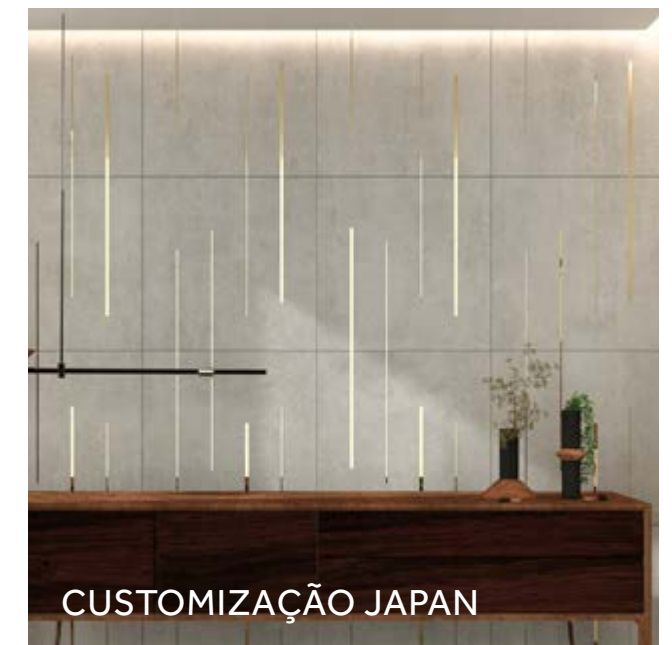

Além dos mosaicos disponíveis na página de cada produto, você pode customizar seu ambiente com as nossas paginações. Entre em contato para saber mais.