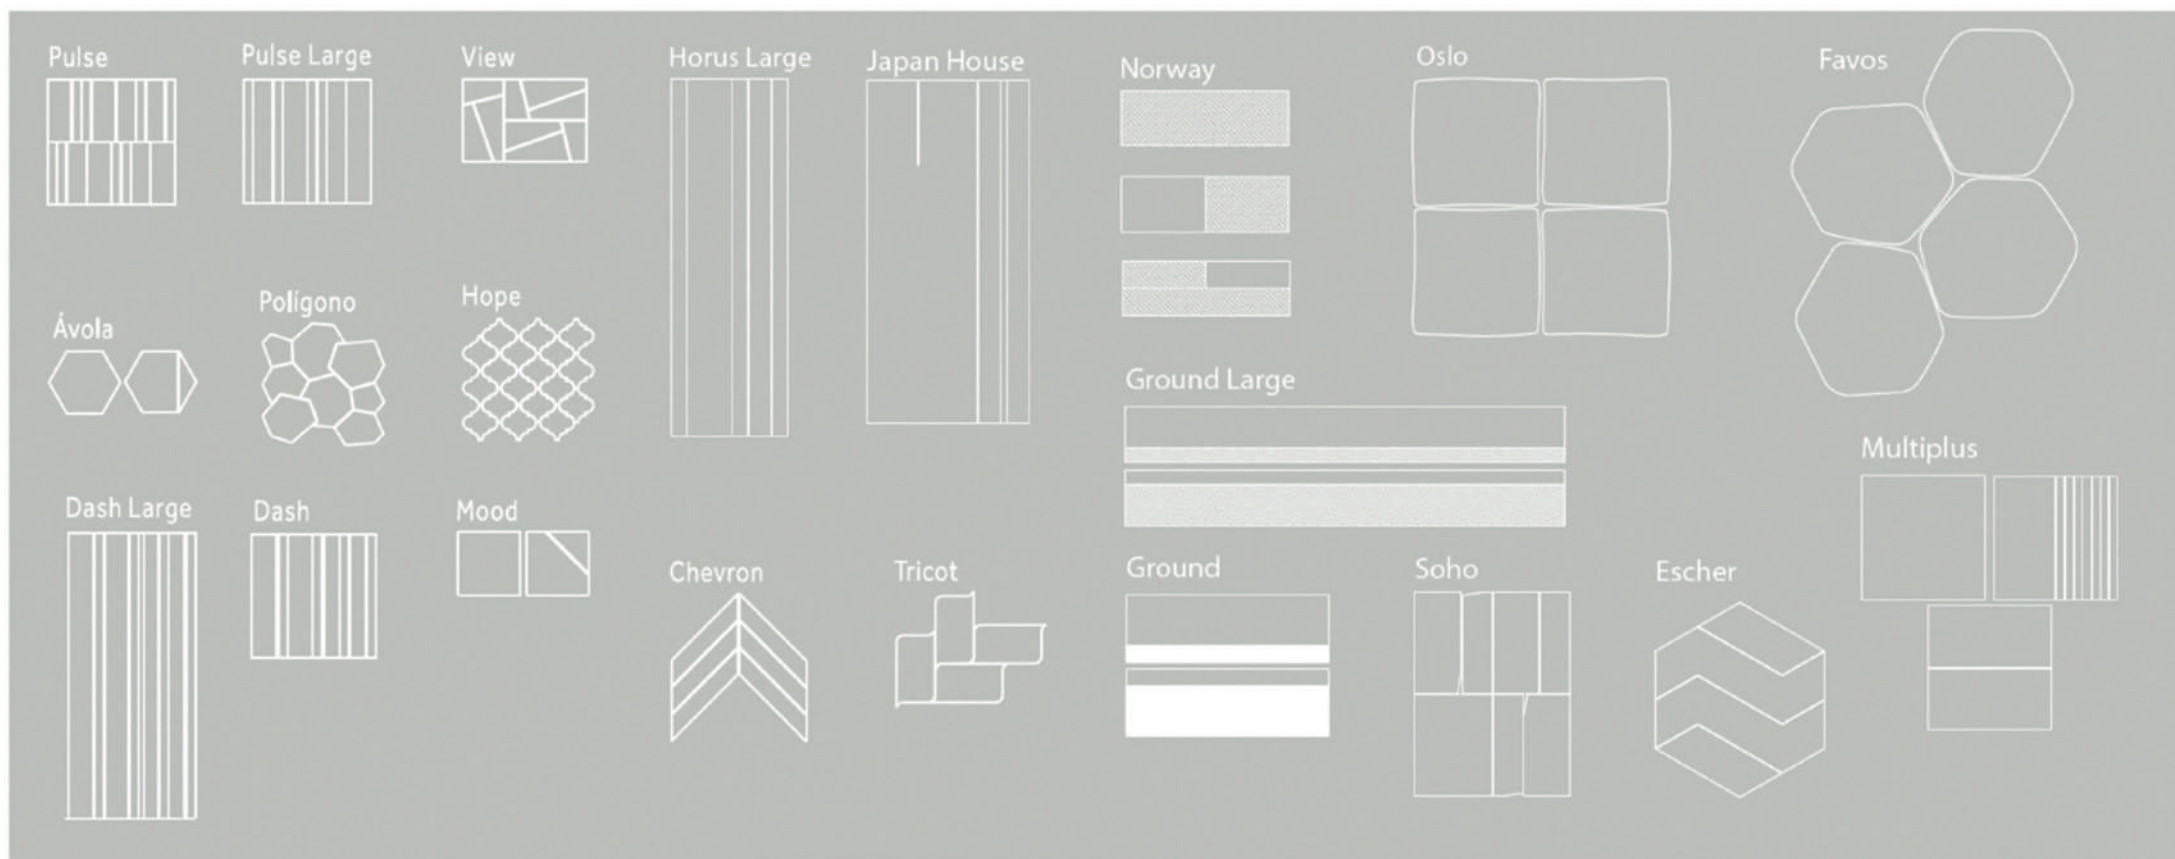

CUSTOMIZE SEU MOSAICO:

Além dos modelos existentes, você pode combinar seu porcelanato escolhido a qualquer um dos nossos desenhos e, dependendo do modelo, unir aos metais gold ou copper para agregar ainda mais a sua escolha!