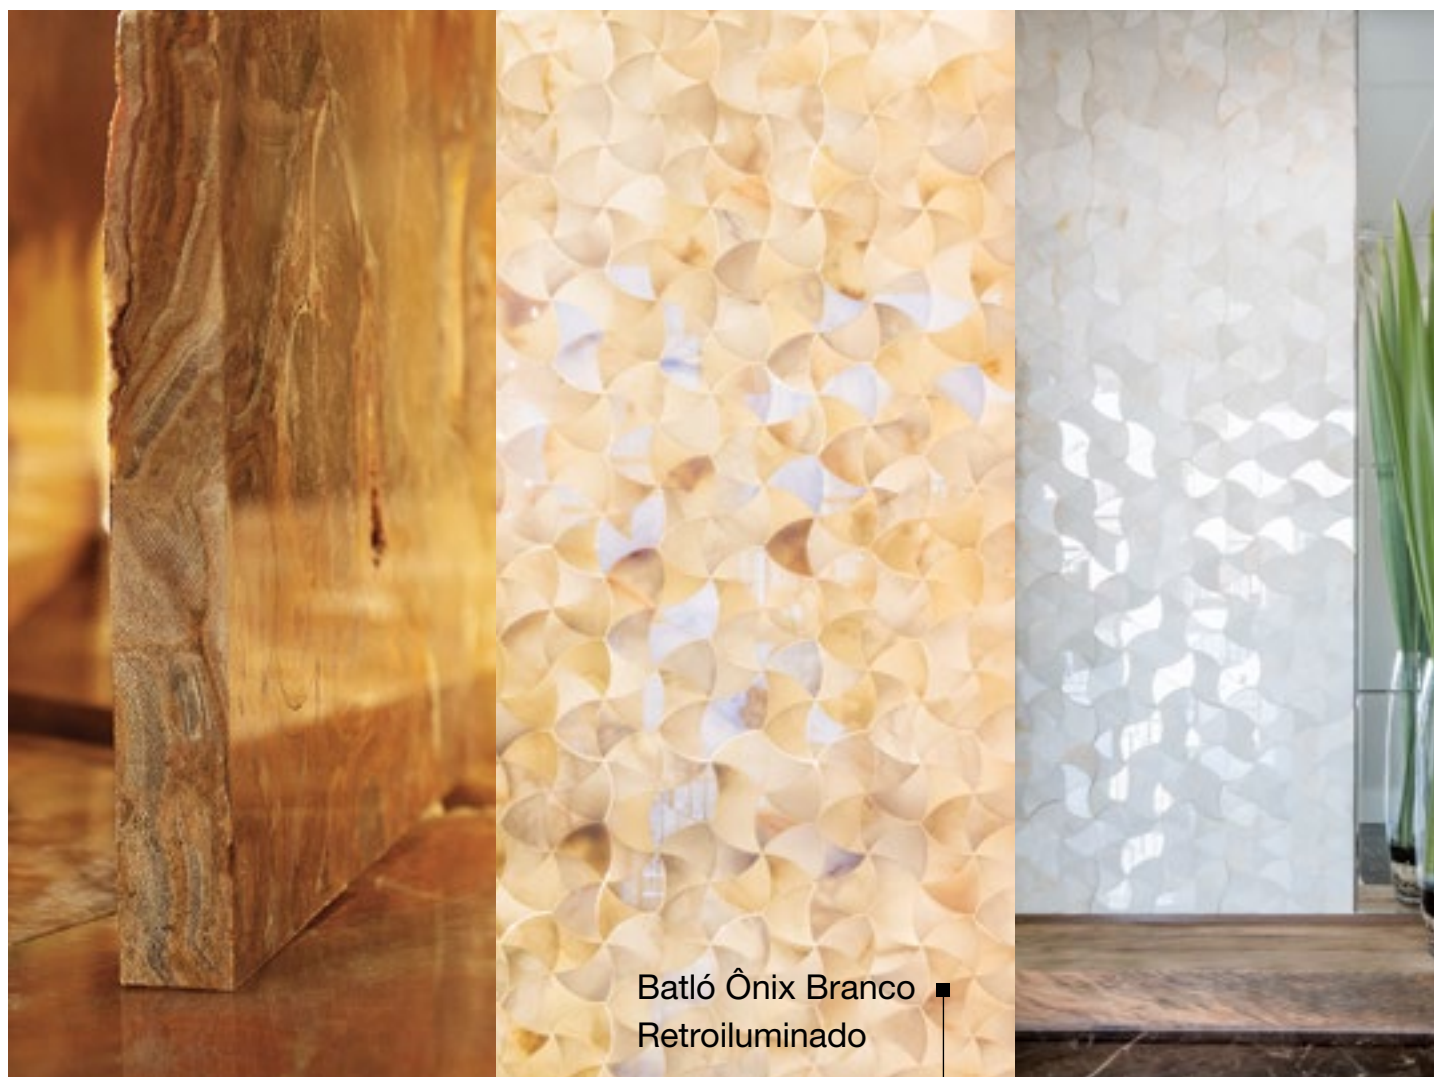

Niterói Rise Bronzo Venere

Batló Ônix Branco
Retroiluminado