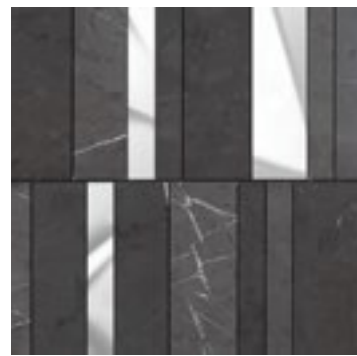

Pulse Platinum Silver
29,7 x 29,2 x 0,95 cm
702264
Mármore Polido e Metal Refletivo
2 faces

☞ ✱ ⚡ ≠ V4