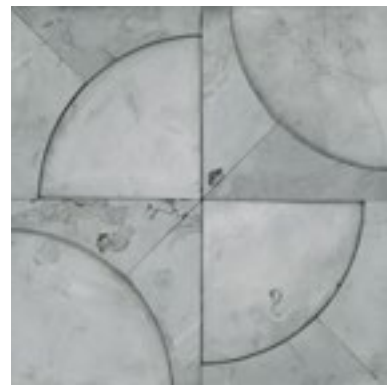

Ⓝ ✂ ≠ V3

El Calafate Platinum
27,5 x 22 x 1,8 cm
702231
Mármore Natural