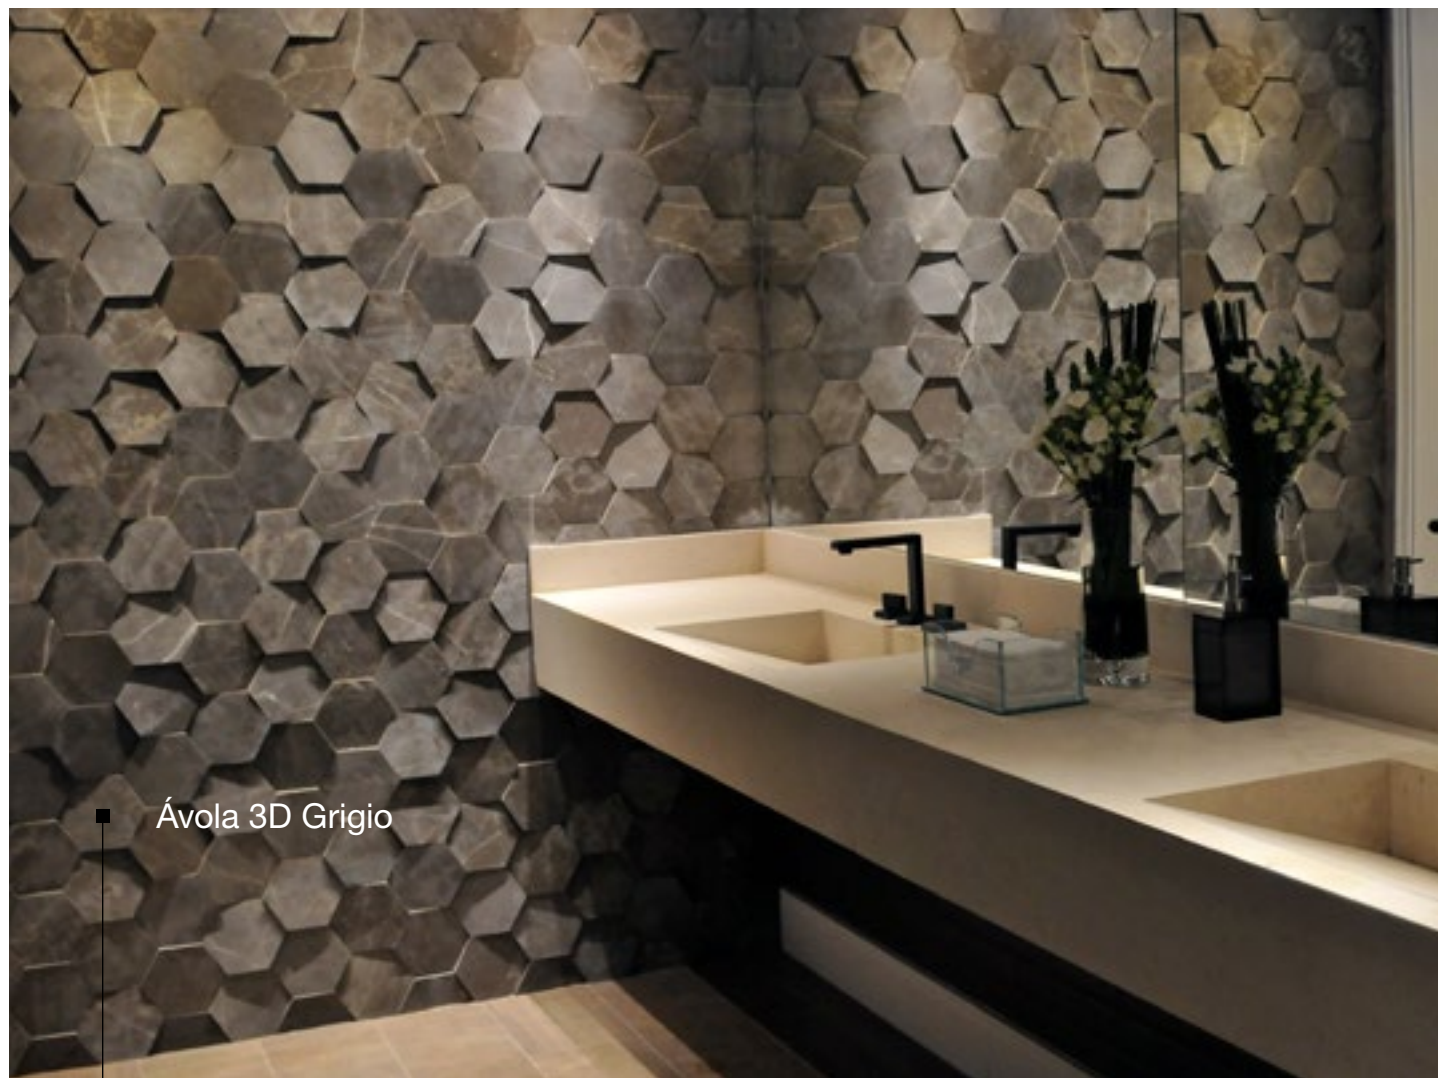

+

Habre Grigio Legno e  
Habre Grigio Copper

**Waterloo Grigio**  
7,25 x 29,5 x 1,5 cm  
702248  
Mármore Polido  
☞ ≠ V4

**Grafiatto Grigio**  
9,6 x 28,8 x 1,5 cm  
702446  
Mármore Fresado  
Ⓝ ☞ ≠ V4