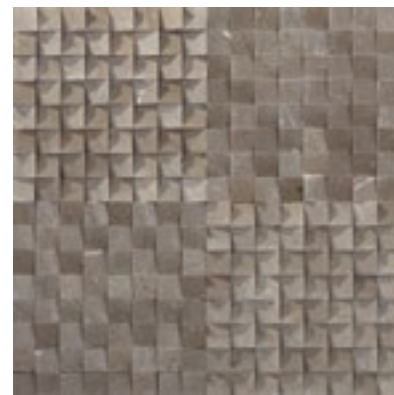

Ópus Grigio
28,8 x 28,8 x 1,1 cm
702149
Mármore Natural
☞ ≠ V3