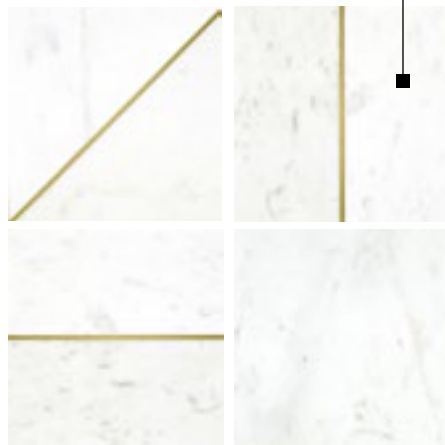

☞ ✖ ✖ ☹ ≠ V3

Serros Off Thassos

Aqr. Ana Luiza Nitrini

Frame Piguês Macchiato Gold

**Frame** Piguês Macchiato Gold  
19,5 x 19,5 x 0,9 cm  
702436  
Mármore Polido e Metal Refletivo  
4 faces  
Ⓝ ✂ ✖ ✗ ≠ V4