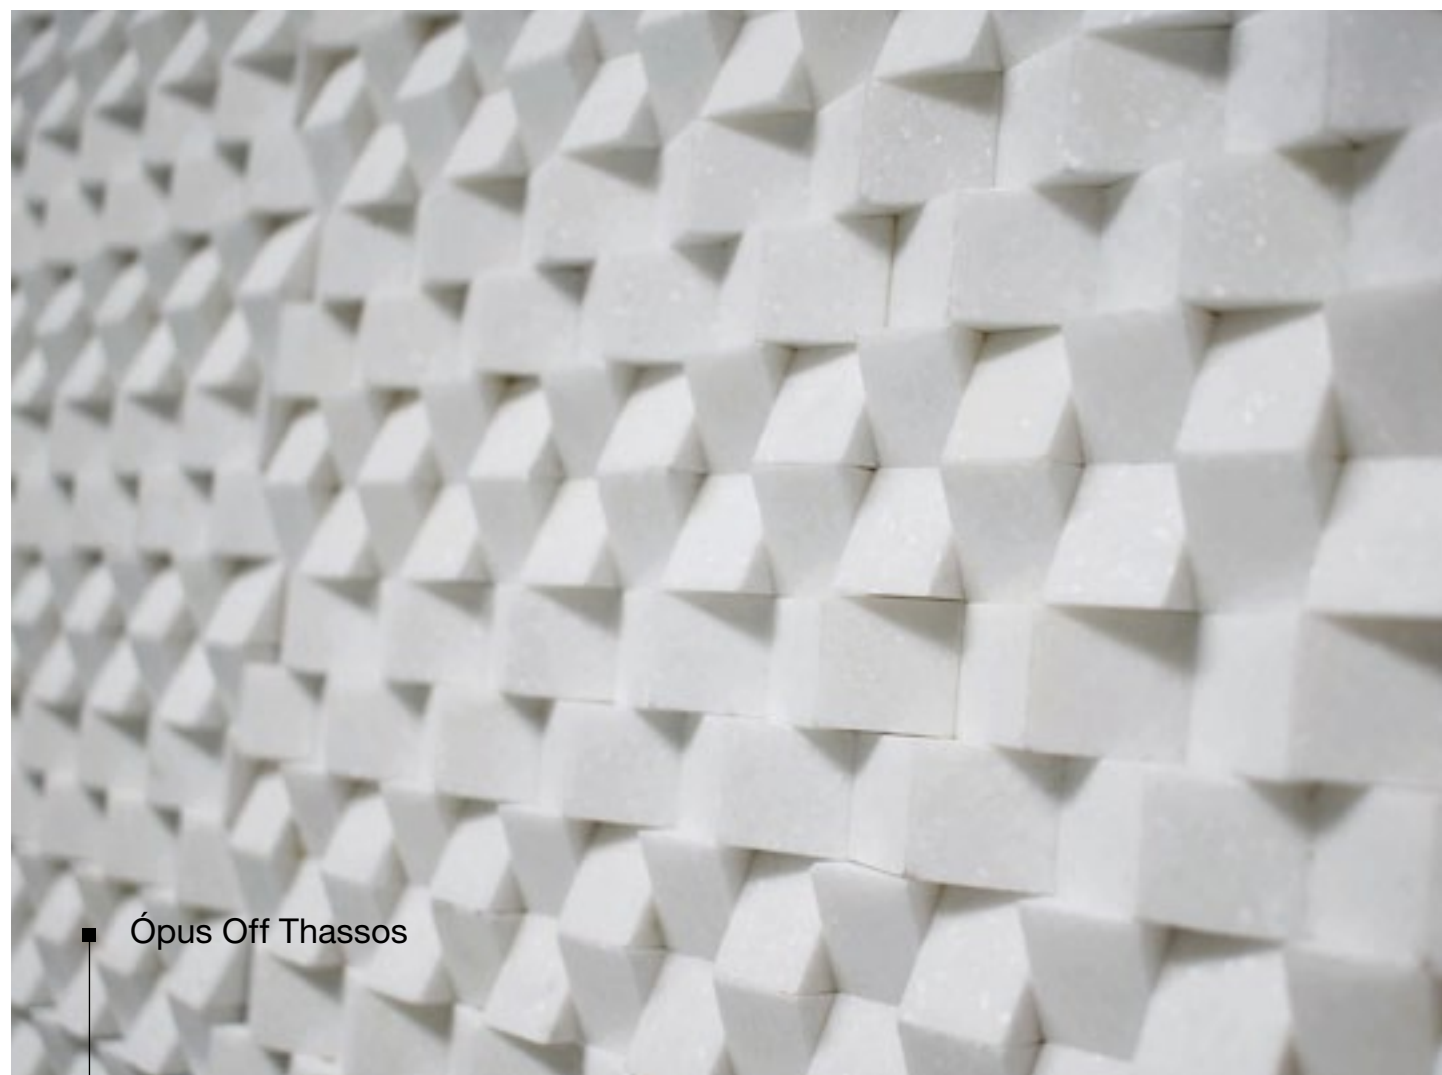

Ópus Off Thassos

**Ópus Off Thassos**  
28,8 x 28,8 x 1,1 cm  
702301  
Mármore Natural

☞ ✖ ☹ ☹ ≠ V3

**Ópus Plissê Off Thassos**  
28,8 x 28,8 x 1,1 cm  
702302  
Mármore Natural

☞ ✖ ☹ ☹ ≠ V3

**Jackar Off Thassos**  
27 x 27 x 1 cm  
702295  
Mármore Rústico e Polido