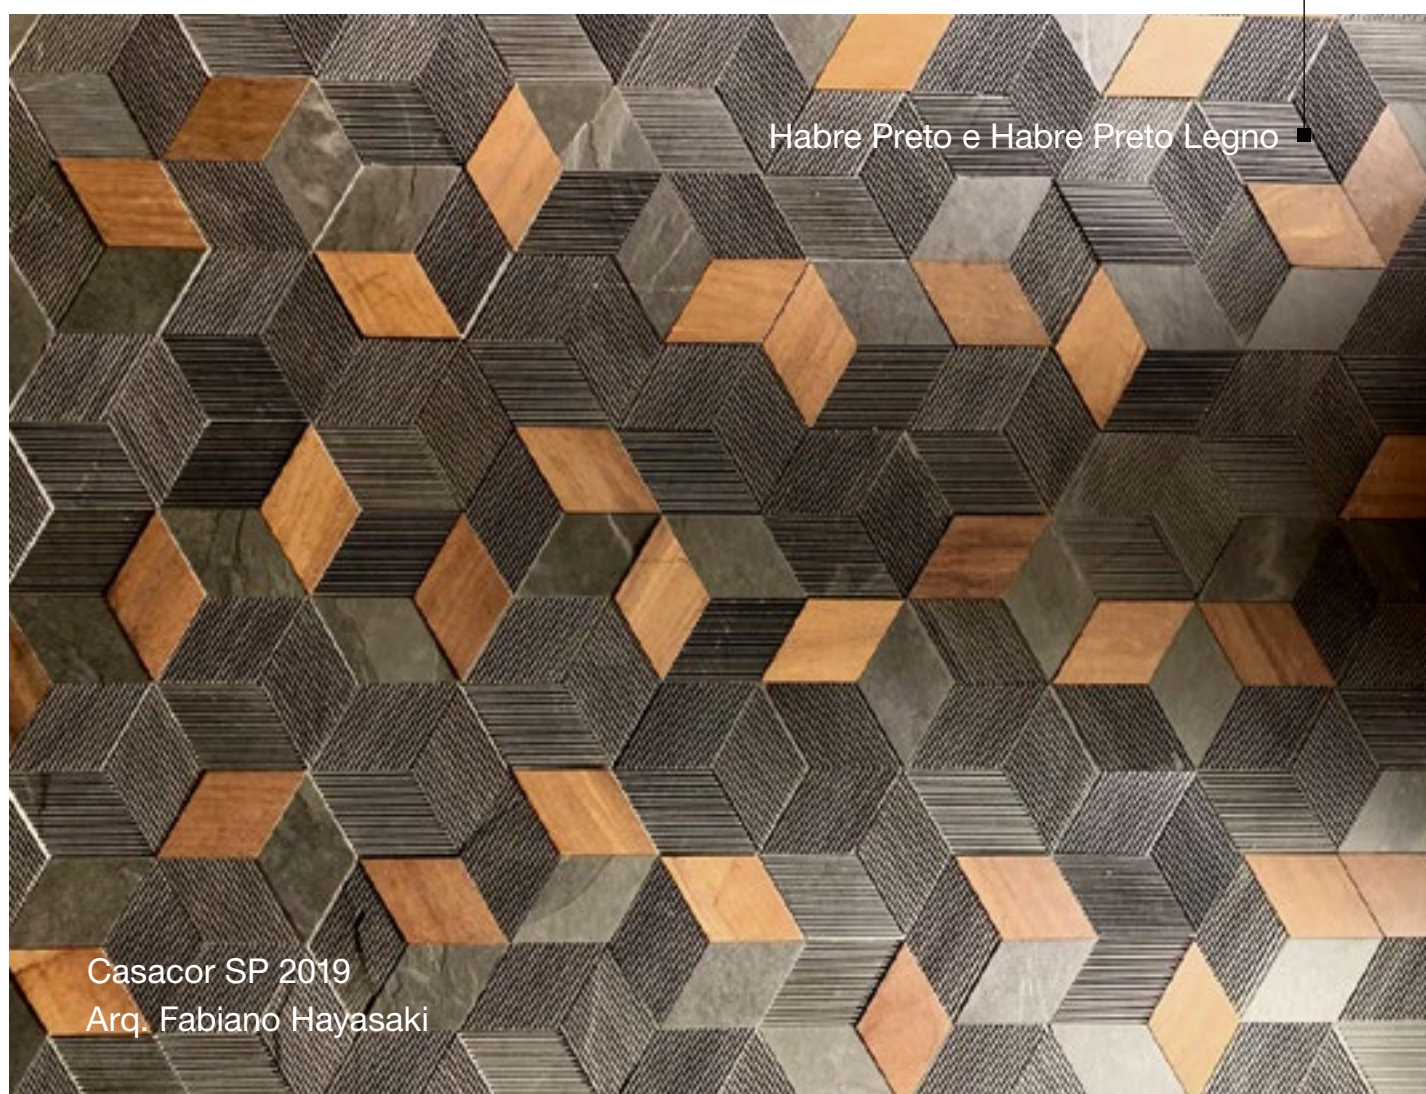

Habre Copper
14,5 x 14,5 x 1 cm
702335
Pedra Fresada
e Metal Refletivo

✂ ✂ ✂ ✂ ✂ V3

Habre Preto
14,5 x 14,5 x 1 cm
702333
Pedra Fresada

✂ ✂ V2

+

Habre Preto Legno
14,5 x 14,5 x 1 cm
702344
Pedra Natural, Fresada
e Madeira Natural

✂ ✂ ✂ ✂ ✂ V3

Habre Preto e Habre Preto Legno

Casacor SP 2019
Arq. Fabiano Hayasaki