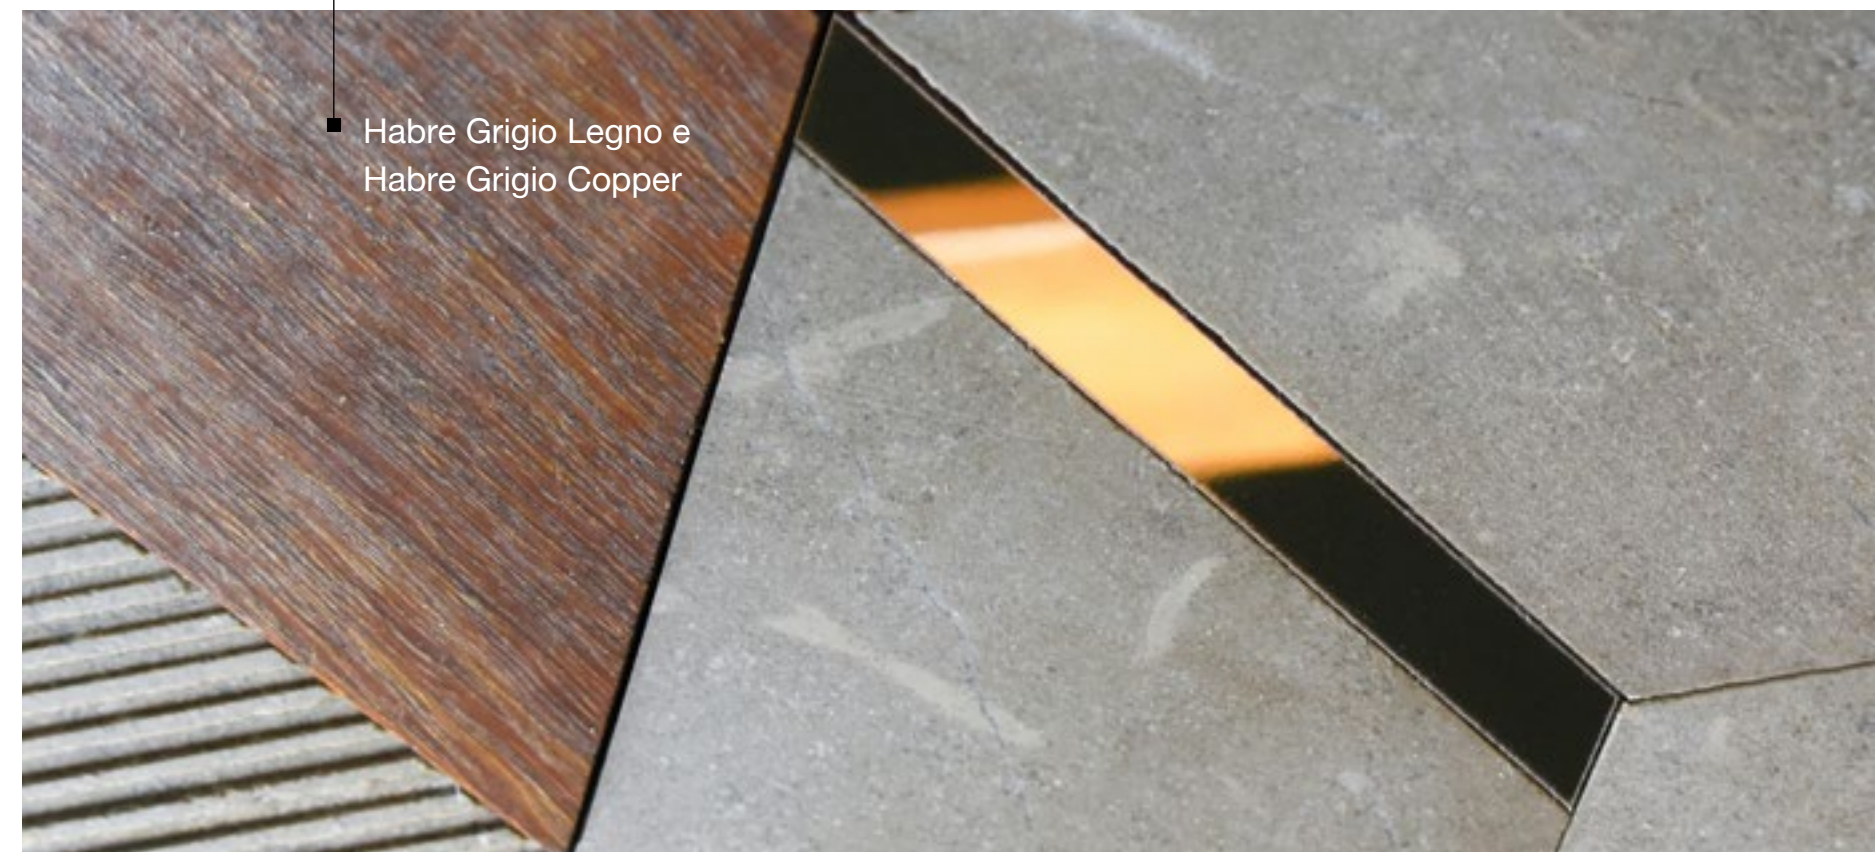

Habre Grigio Legno e
Habre Grigio Copper