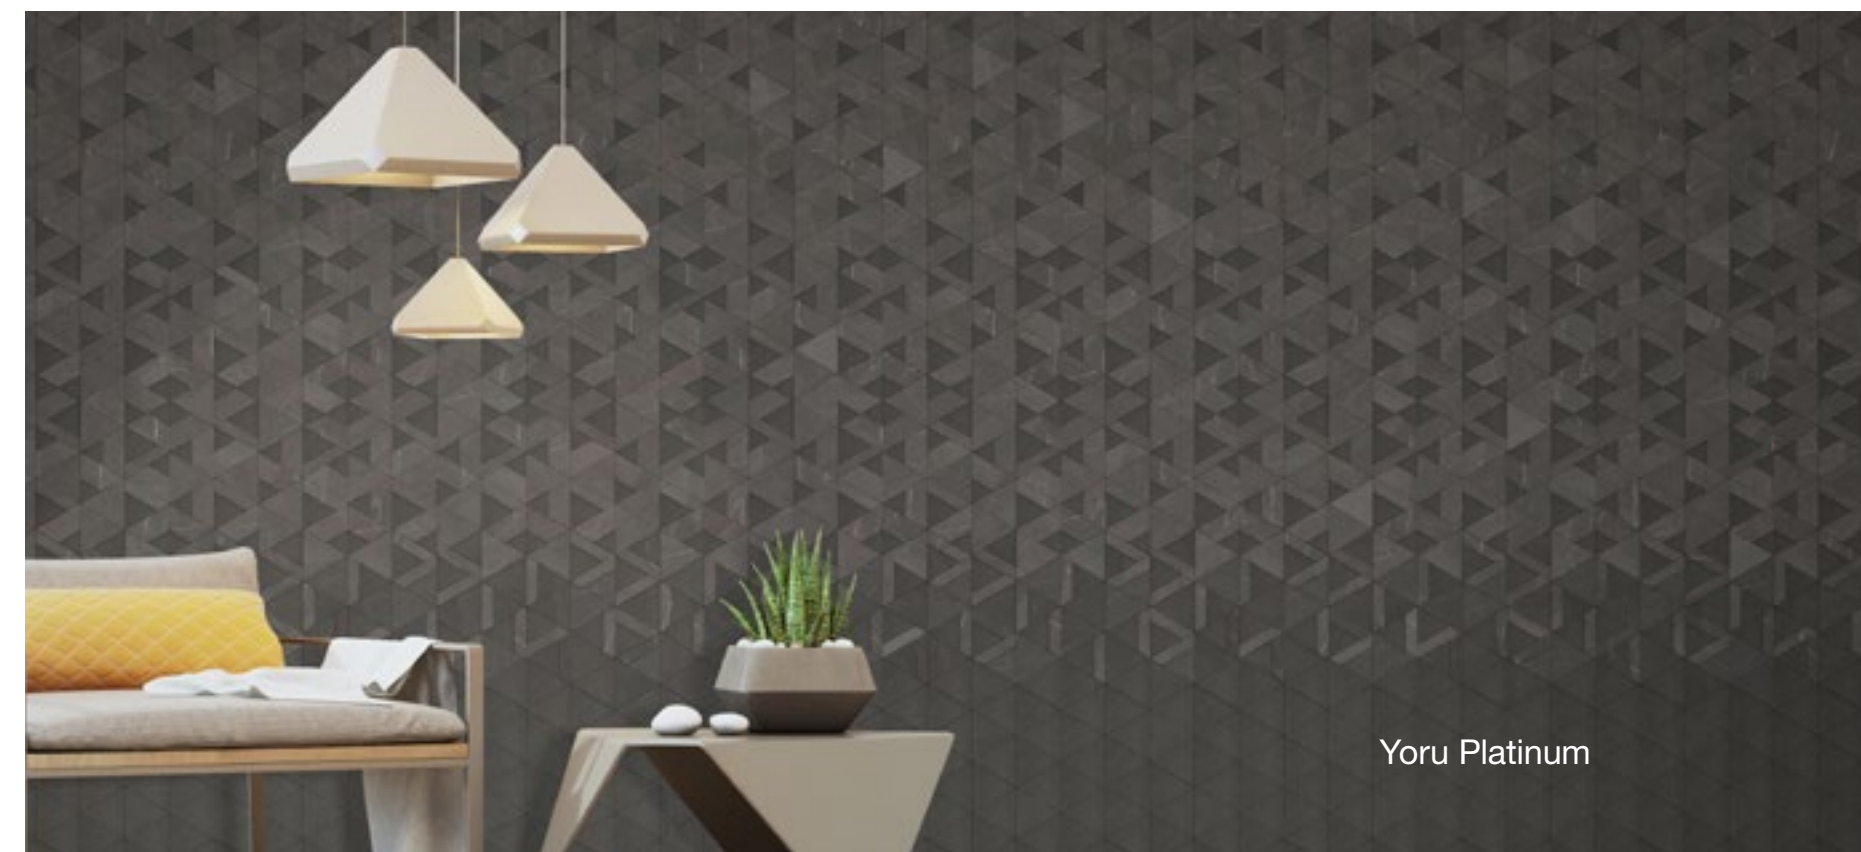

Yoru Platinum