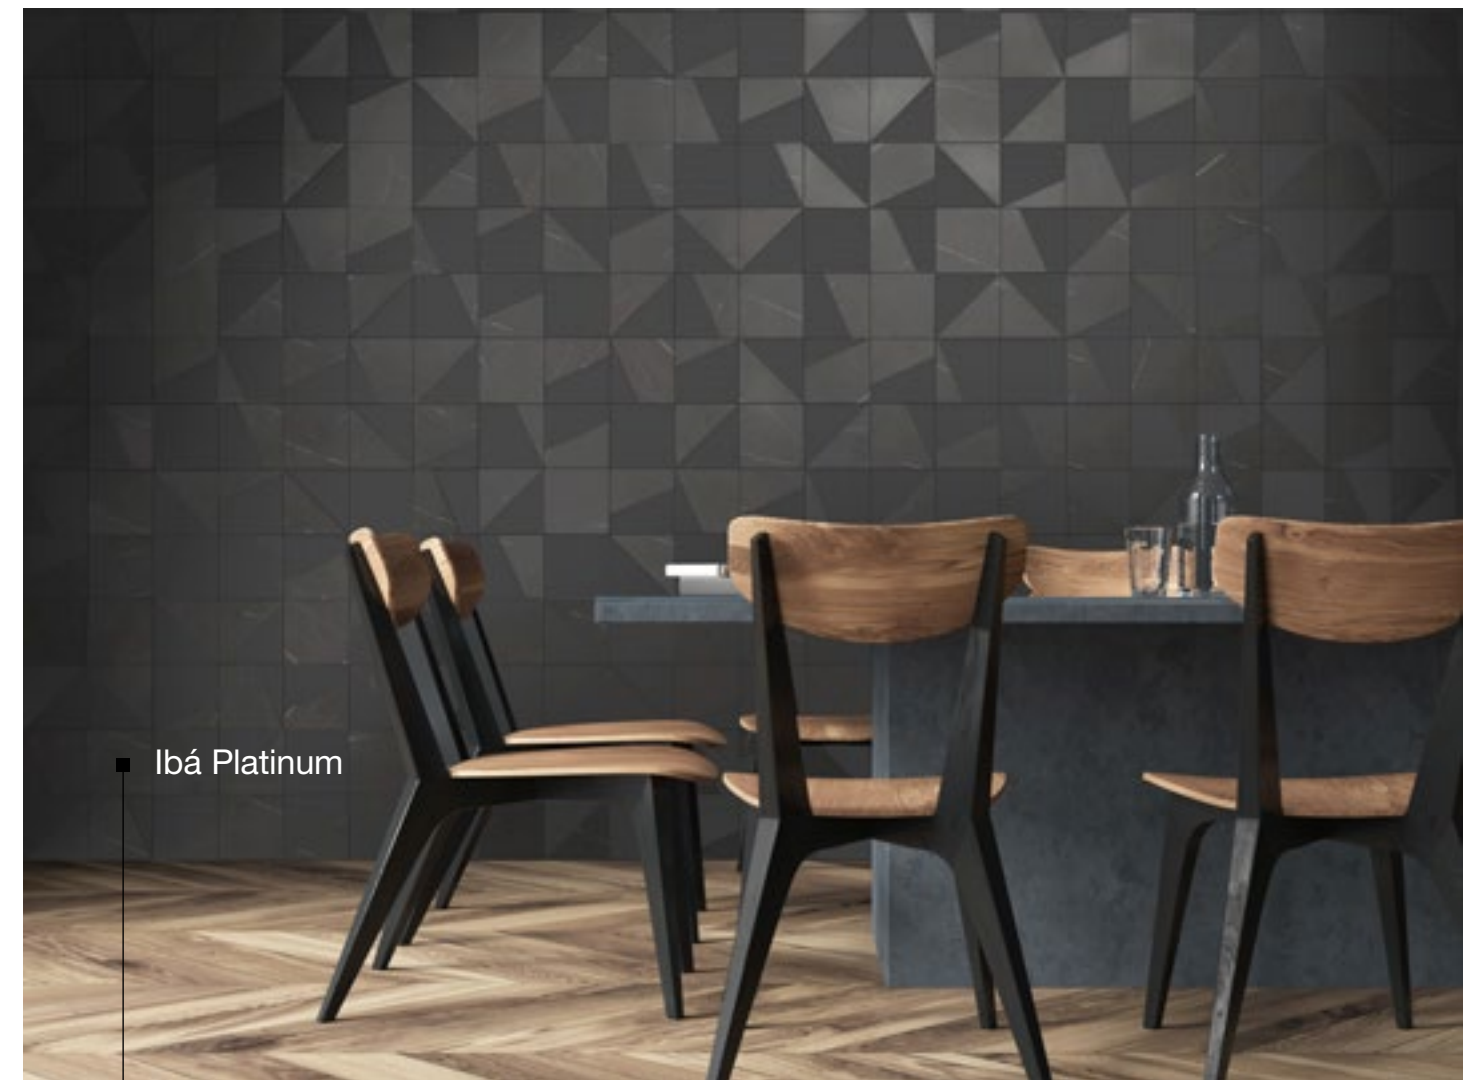

Waterloo Platinum Dark
7,25 x 29,5 x 1,1 cm
702316
Mármore Natural

≠ V3

Pulse Platinum
29,7 x 29,2 x 0,95 cm
702263
Mármore Polido

≠ V3

Pulse Platinum Silver
29,7 x 29,2 x 0,95 cm
702264
Mármore Polido e Metal Refletivo
2 faces

☞ ✱ ⚡ ≠ V4

Box Platinum
29 x 29 x 1,7 cm
702237
Mármore Polido

☞ ≠ V3

Ibá Platinum