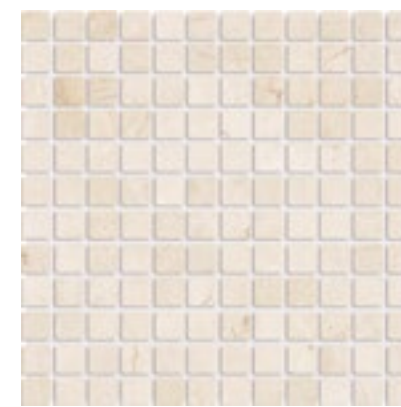

Vision Crema
27,7 x 27,7 x 0,95 cm
701525
Mármore Natural
≠ V3