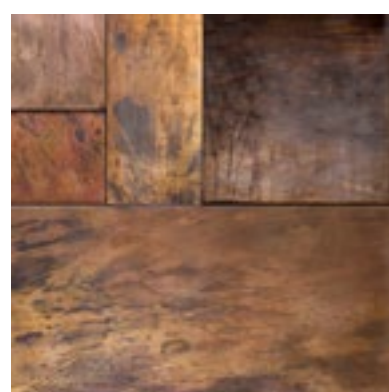

≠ V4

**Everest Ferro**  
 29 x 29 x 3 cm  
 701758  
 Pedra Natural

≠ V4

Black Rust

**Black Rust**  
30 x 30 x 1 cm  
702284  
Pedra Natural e Metal  
✿ ✱ ✂ ✕ V4

**Rust**  
30 x 30 x 1 cm  
406218  
Metal  
✿ ✱ ✂ ✕ V4