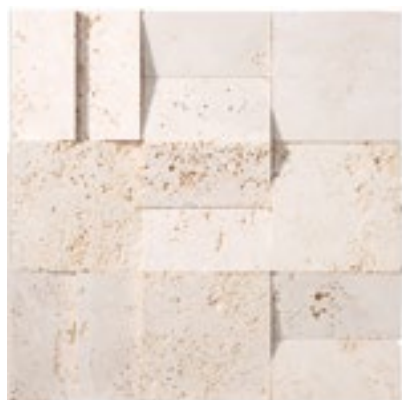

Toscana Clássico
28,8 x 28,8 x 1,6 cm
702224
Mármore Natural
3 faces
✂ ≠ V3