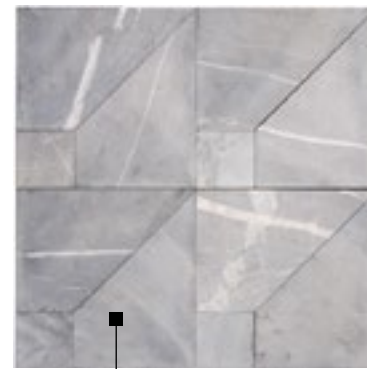

✂ ≠ V3

Delta Platinum Light