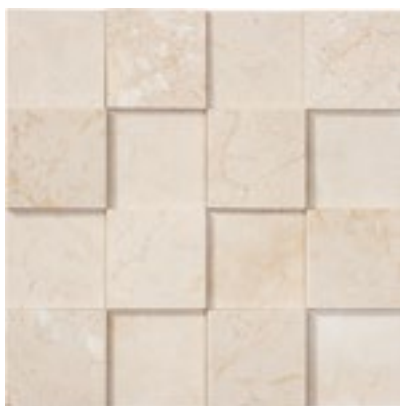

Shift Crema
29 x 29 x 1,8 cm
702130
Mármore Polido
✂ ≠ V3