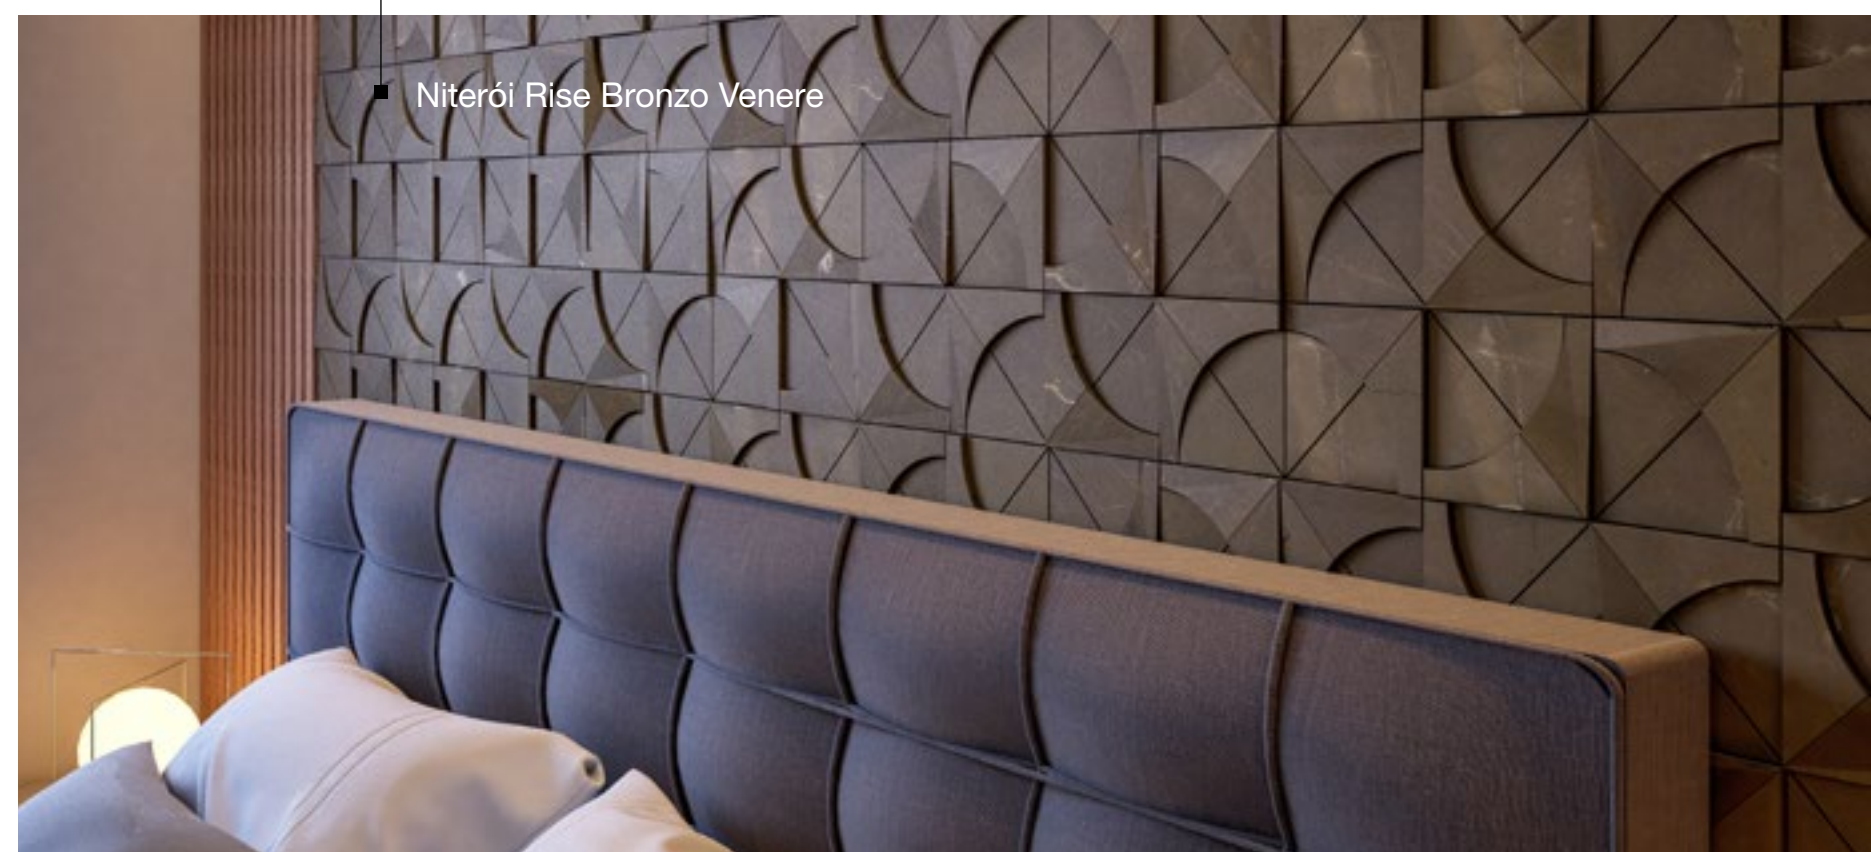

**Niterói Rise Bronzo Venere**  
29 x 29 x 1,7 cm  
702414  
Mármore Natural  
Ⓝ ✿ ✱ ✂ ✕ V3

**Mondrian Bronzo Venere Copper**  
29 x 29 x 1,8 cm  
702432  
Mármore Natural e Metal Refletivo  
3 faces  
Ⓝ ✿ ✱ ✂ ✕ V4