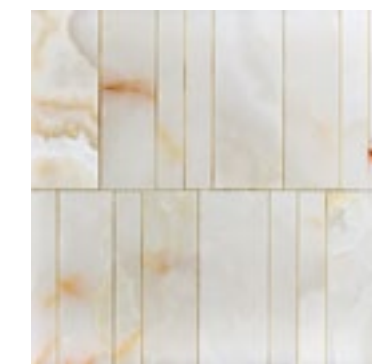

≠ V4

Tricot P Ônix Branco
25,6 x 25,6 x 0,95 cm
702271
Ônix Polido