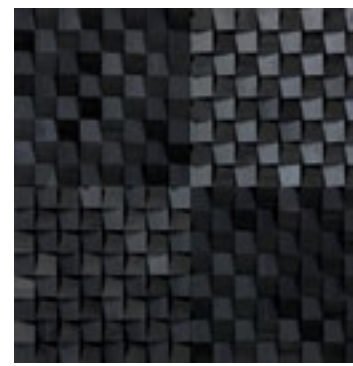

**Ópus Plissé Preto**  
28,8 x 28,8 x 1,1 cm  
702198  
Pedra Natural

☞ ≠ V2

**Ópus Preto**  
28,8 x 28,8 x 1,1 cm  
702148  
Pedra Natural

☞ ≠ V2

**Etios Mix Large Preto**  
30,4 x 29 x 0,95 cm  
702364  
Pedra Natural e Fresada  
☞ ≠ V2