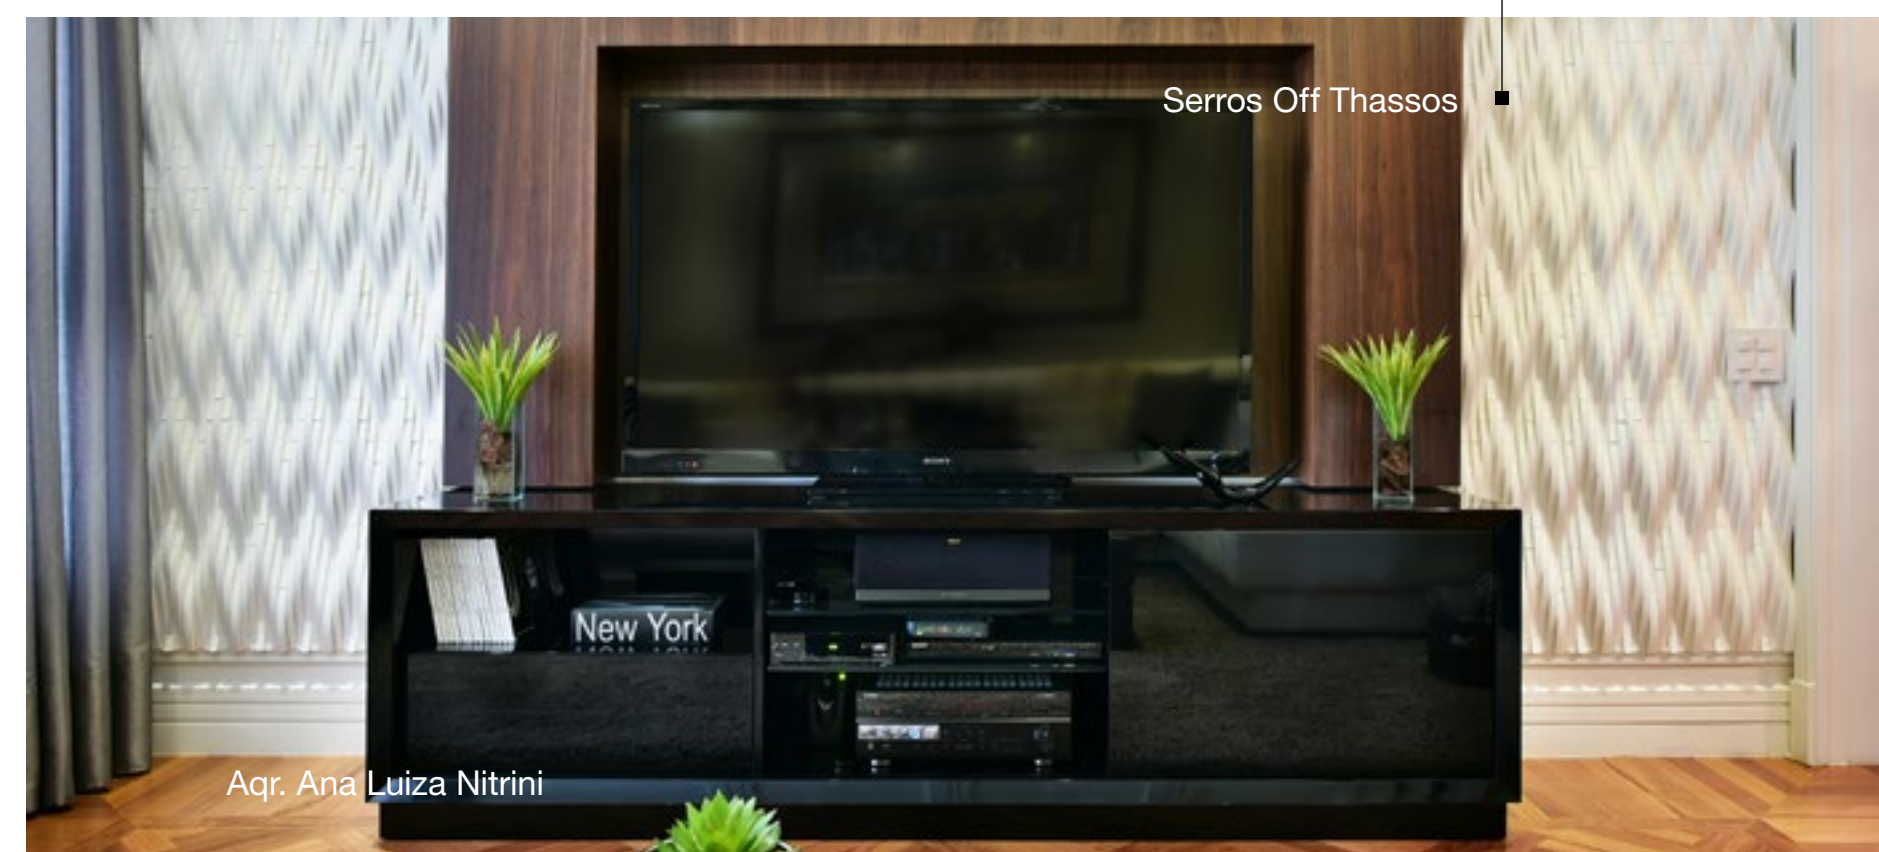

Serros Off Thassos

Aqr. Ana Luiza Nitrini