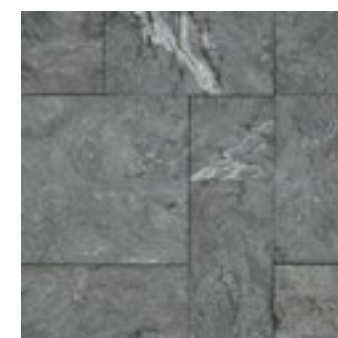

Fracta Stellar
29 x 29 x 1,2 cm
702438
Pedra Natural
3 faces
Ⓝ ≠ V3