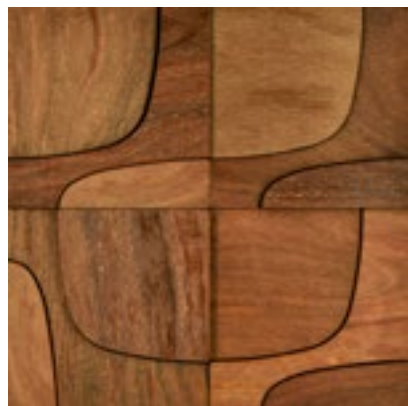

✎ ✎ ✎ ✎ ✎ V3

**Batló Legno**  
33,1 x 28,6 x 1,5 cm  
702235  
Madeira Natural

✎ ✎ ✎ ✎ ✎ V3

**Cubus Legno**  
29 x 29 x 1,5 cm  
702120  
Madeira Natural

✎ ✎ ✎ ✎ ✎ V3

**Abaporu** Legno  
29,1 x 29,1 x 2 cm  
701782  
Madeira Natural  
☞☞☞☞☞☞ V3