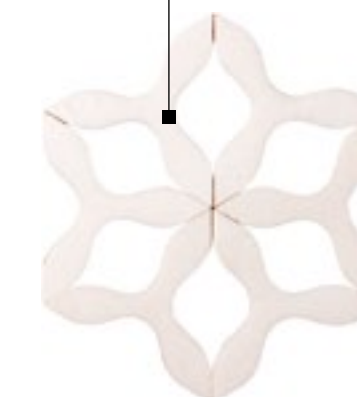

Hiris Semplice® Thassos
19 x 16,5 x 0,9 cm
740060
Mármore Polido

✂ ✱ ✂ ✂ ✂ V3