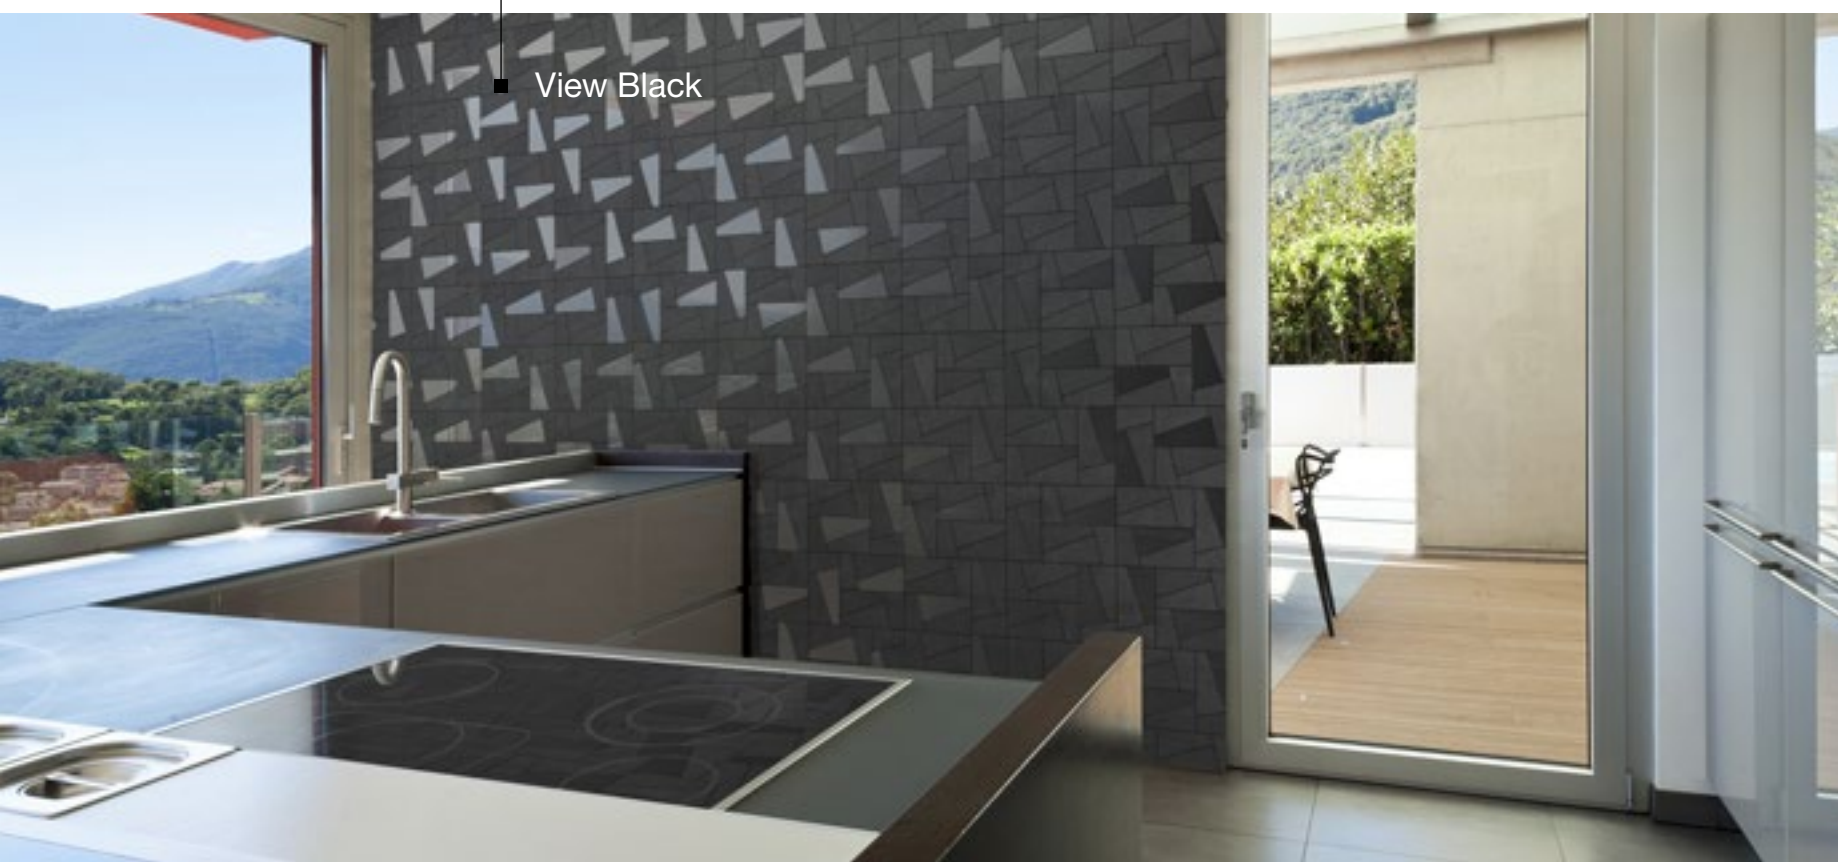

✂ ✱ ✂ ✂ V3

**View Copper**  
 30,1 x 20 x 0,95 cm  
 702265  
 Pedra Natural e Metal Refletivo  
 3 faces

✂ ✱ ✂ ✂ V3

**View Preto**  
 30,1 x 20 x 0,95 cm  
 702280  
 Pedra Natural  
 3 faces

✂ ✂ V2

View Black

## semplice

Muito mais facilidade na hora de aplicar seu revestimento  
 A tecnologia conta com um adesivo super-resistente e esferas  
 deformáveis que permitem posicionar e encontrar o local  
 perfeito para o assentamento do produto.