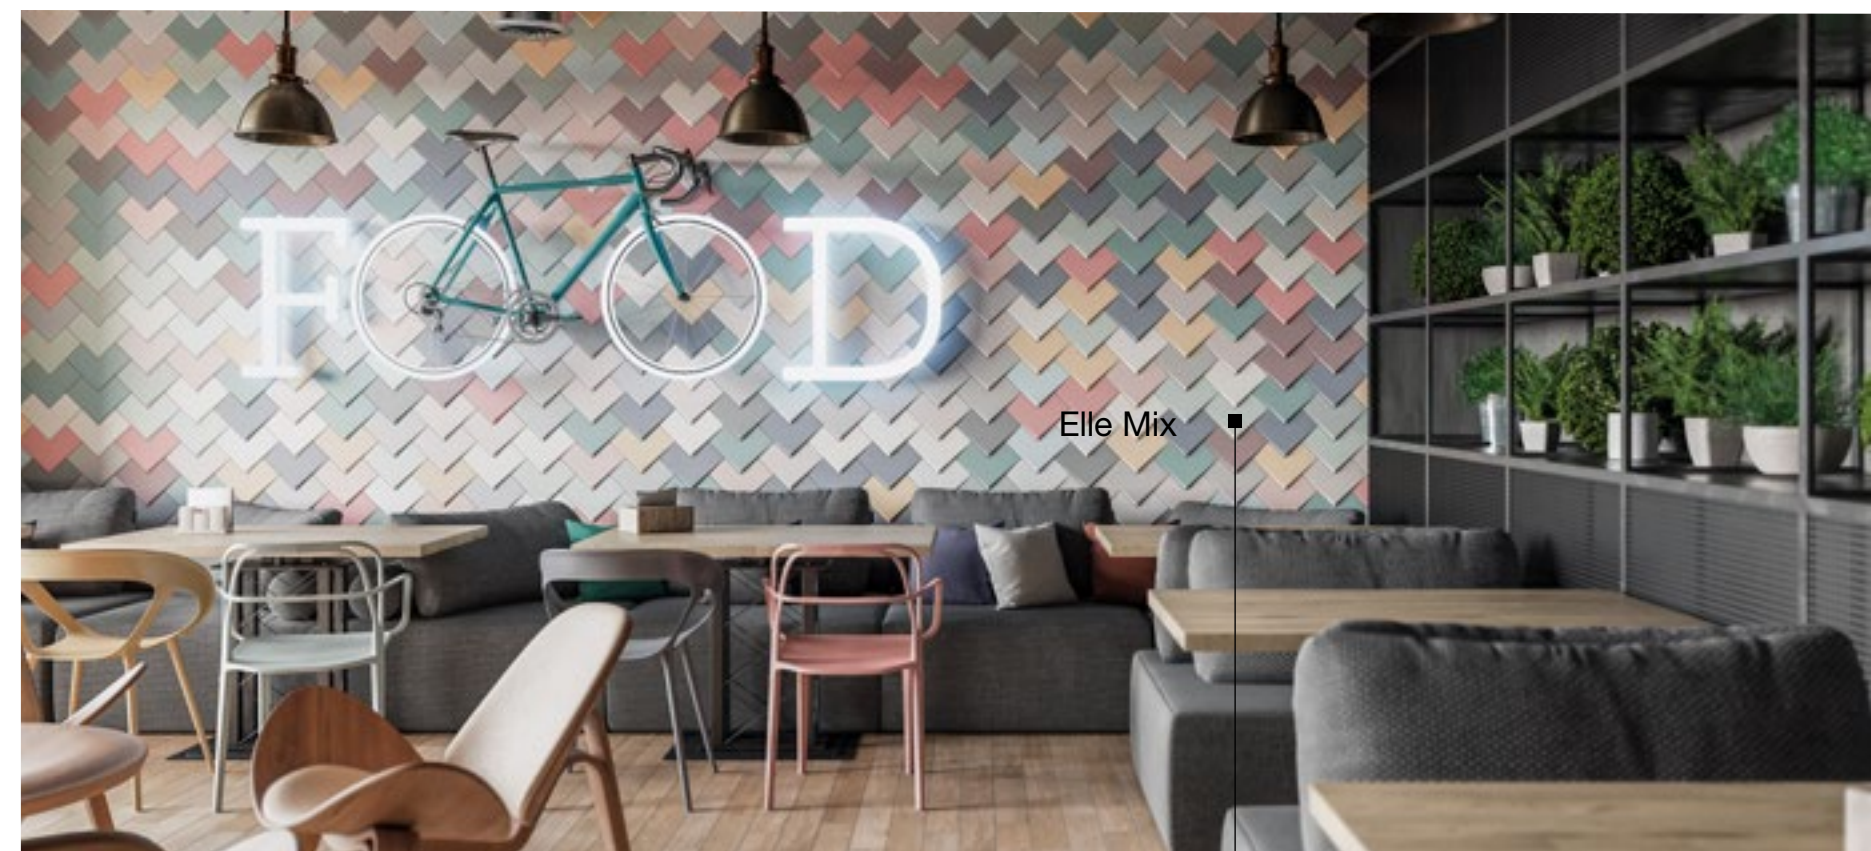

COLEÇÃO  
WOW

**Fez Acqua Gloss**  
6,25 x 12,5 x 1 cm  
406235  
Monoporosa  
12 faces  
☞ ✱ ✎ ✕

**Fez White Gloss**  
6,25 x 12,5 x 1 cm  
406233  
Monoporosa  
12 faces  
☞ ✱ ✎ ✕

**Fez Warm Gloss**  
6,25 x 12,5 x 1 cm  
406236  
Monoporosa  
12 faces  
☞ ✱ ✎ ✕