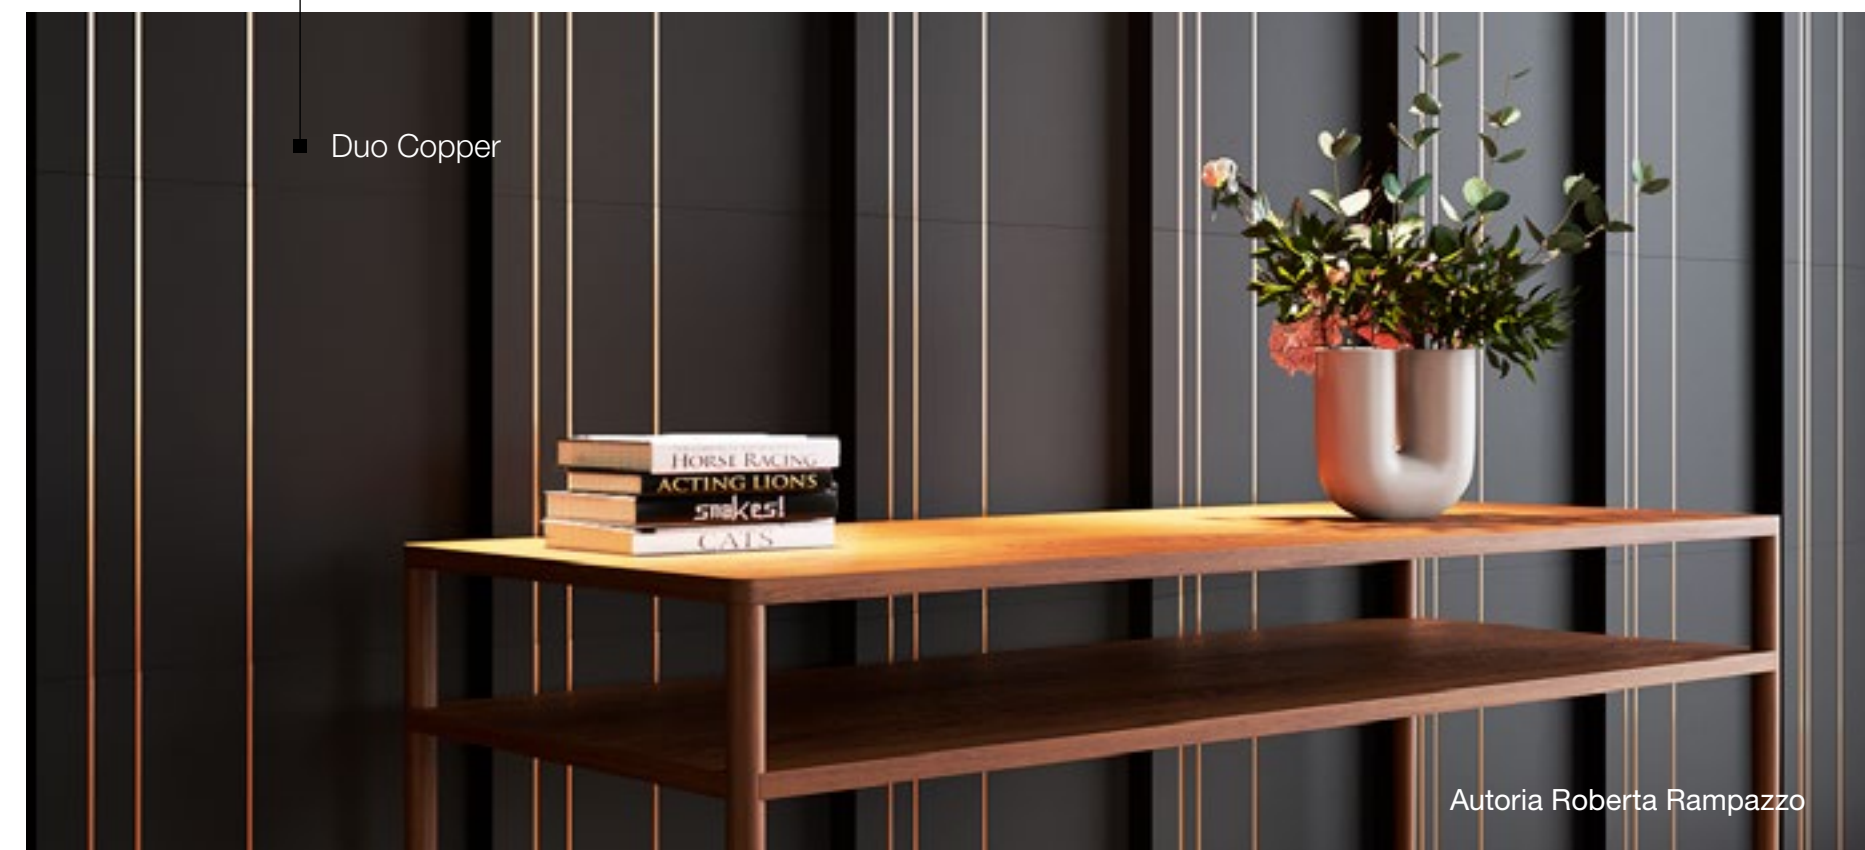

Duo Copper

Autoria Roberta Rampazzo