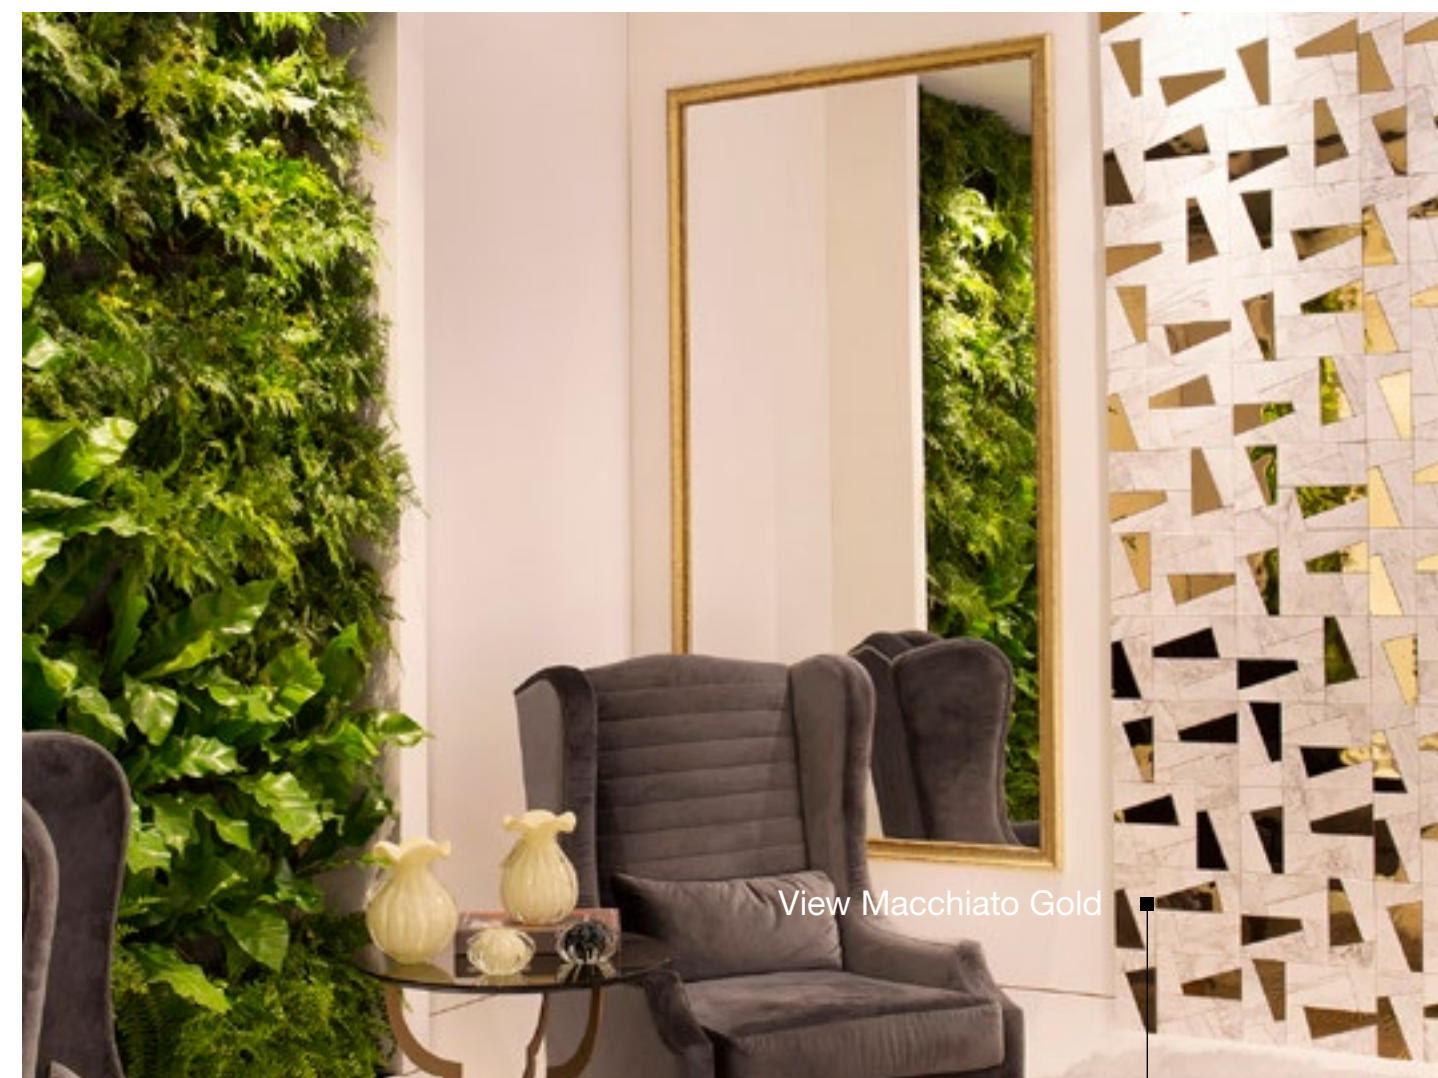

View Macchiato Gold