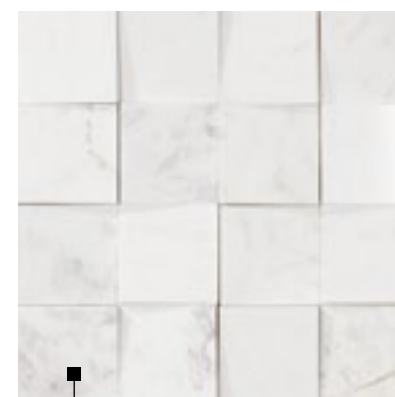

☞☞☞☞☞ V3

**Village Mix Branco**  
28,8 x 28,8 x 1,3 cm  
702396  
Mármore Natural

☞ V4

**Cubus Piguês**  
29 x 29 x 1,5 cm  
701458  
Mármore Polido

☞☞☞☞☞ V3

**Ávola 3D Piguês Macchiato**  
14,5 x 14,5 x 0,5-1,8 cm  
702145  
Mármore Polido