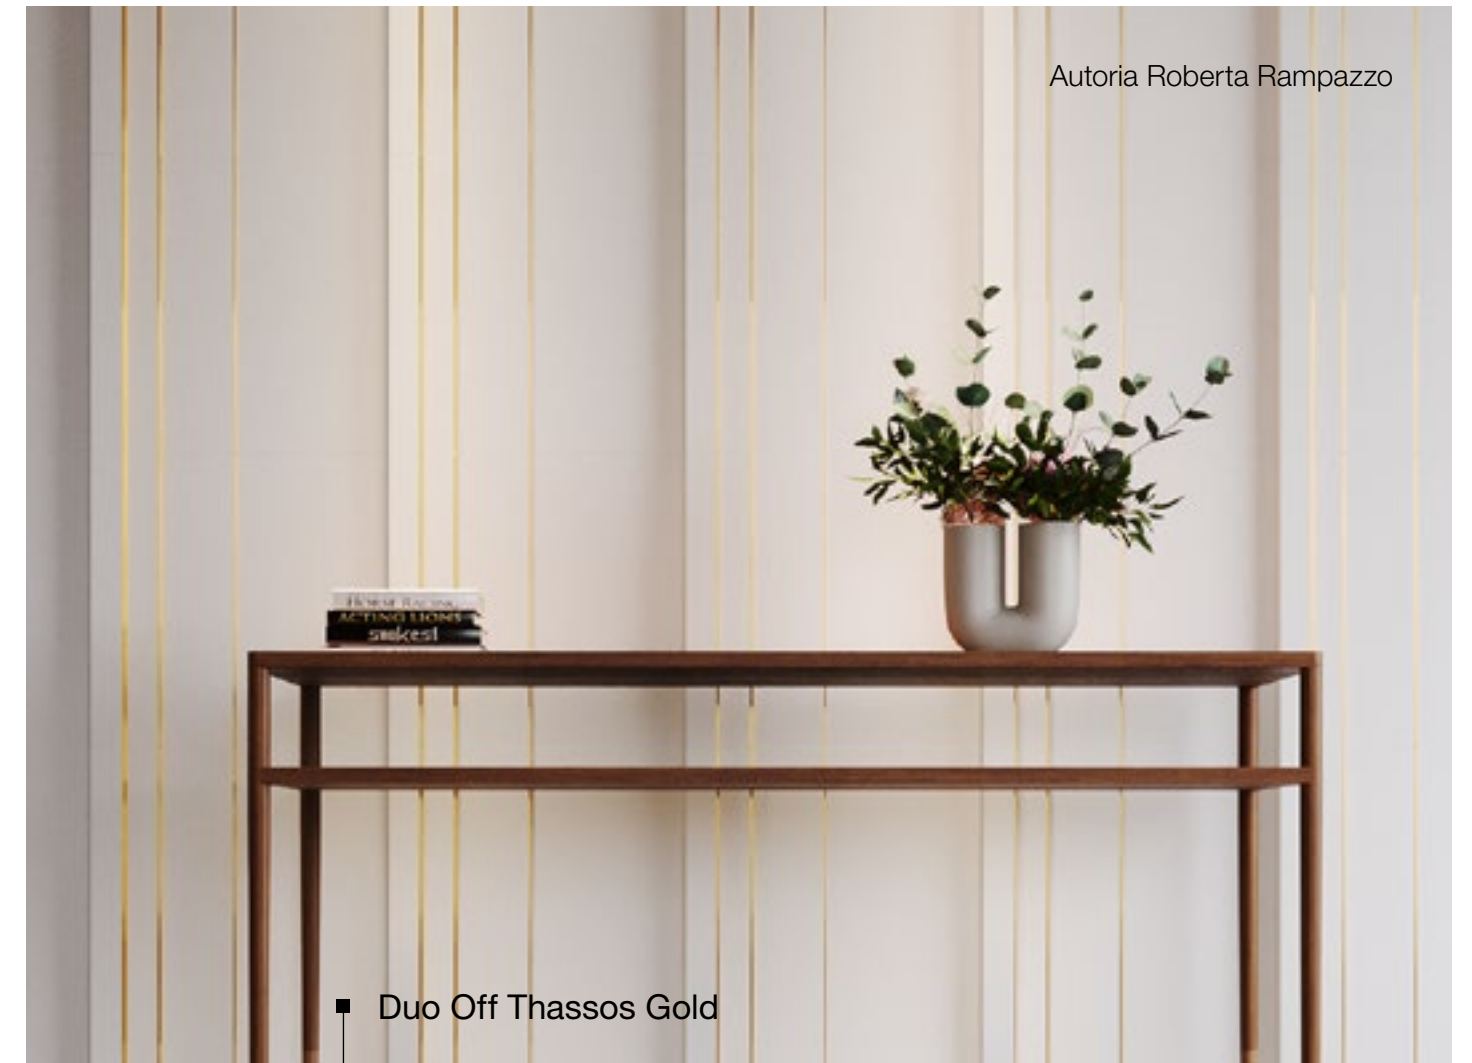

**Habre Off Thassos**  
 14,5 x 14,5 x 0,95 cm  
 702334  
 Mármore Fresado

☞ ✱ ✂ ✂ ✂ V3

**Ibá Off Thassos**  
 29 x 29 x 0,95 cm  
 702341  
 Mármore Polido e Fresado  
 2 faces

☞ ✱ ✂ ✂ ✂ V3

■ Habre Off Thassos Gold