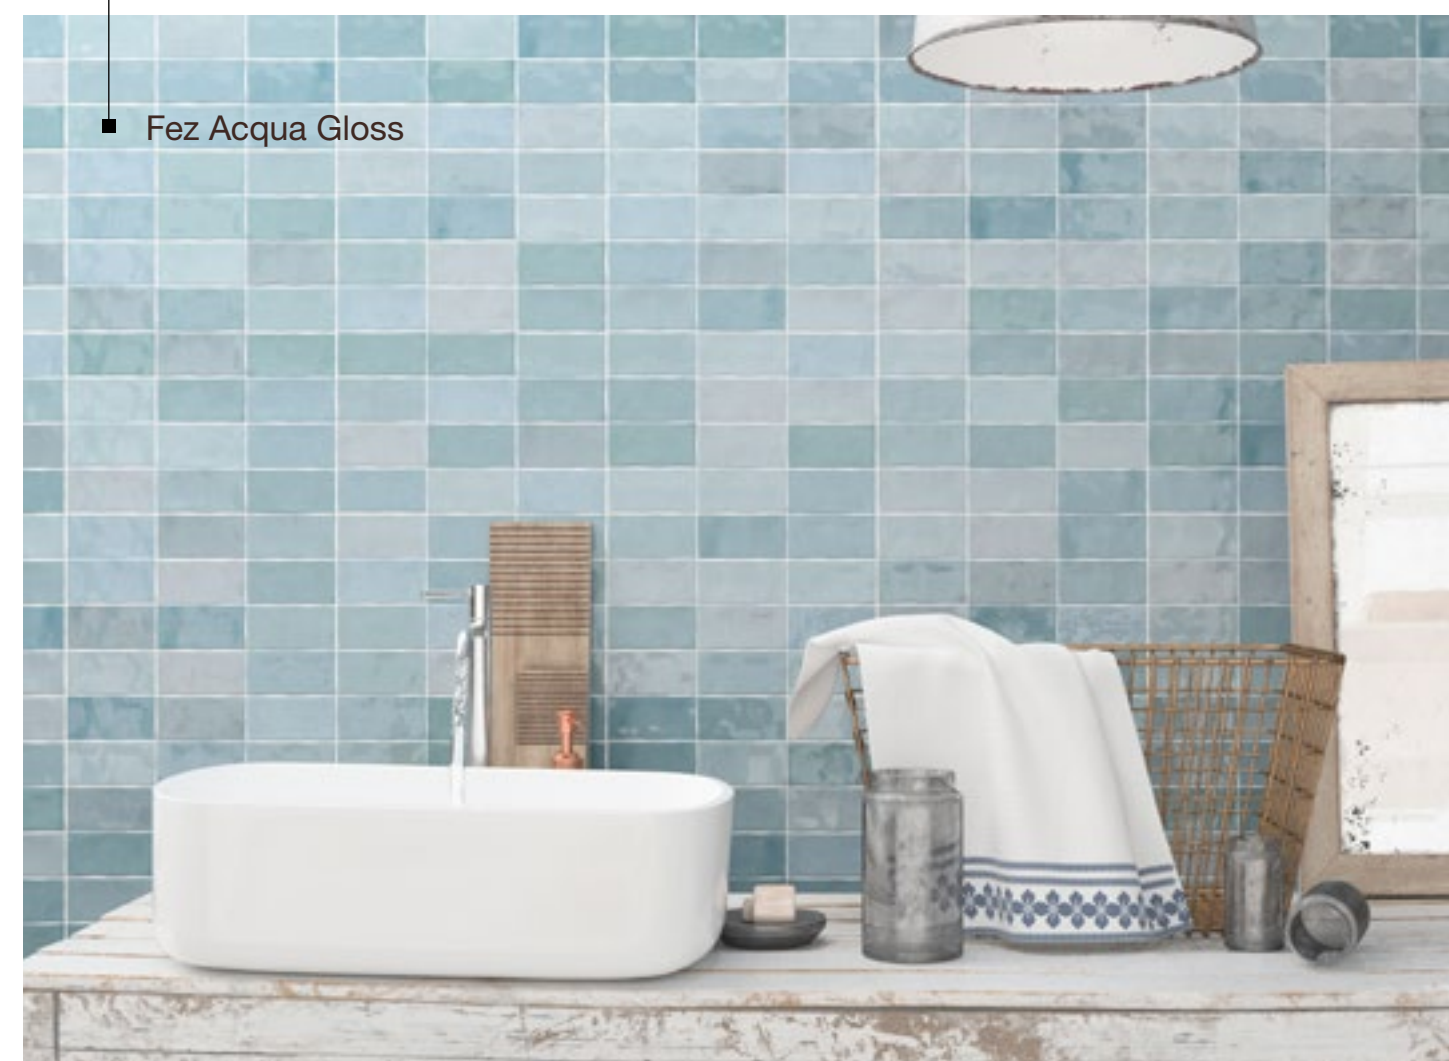

COLEÇÃO  
WOW

**Fez Acqua Gloss**  
6,25 x 12,5 x 1 cm  
406235  
Monoporosa  
12 faces  
☞ ✱ ✎ ✕

**Fez White Gloss**  
6,25 x 12,5 x 1 cm  
406233  
Monoporosa  
12 faces  
☞ ✱ ✎ ✕

**Fez Warm Gloss**  
6,25 x 12,5 x 1 cm  
406236  
Monoporosa  
12 faces  
☞ ✱ ✎ ✕