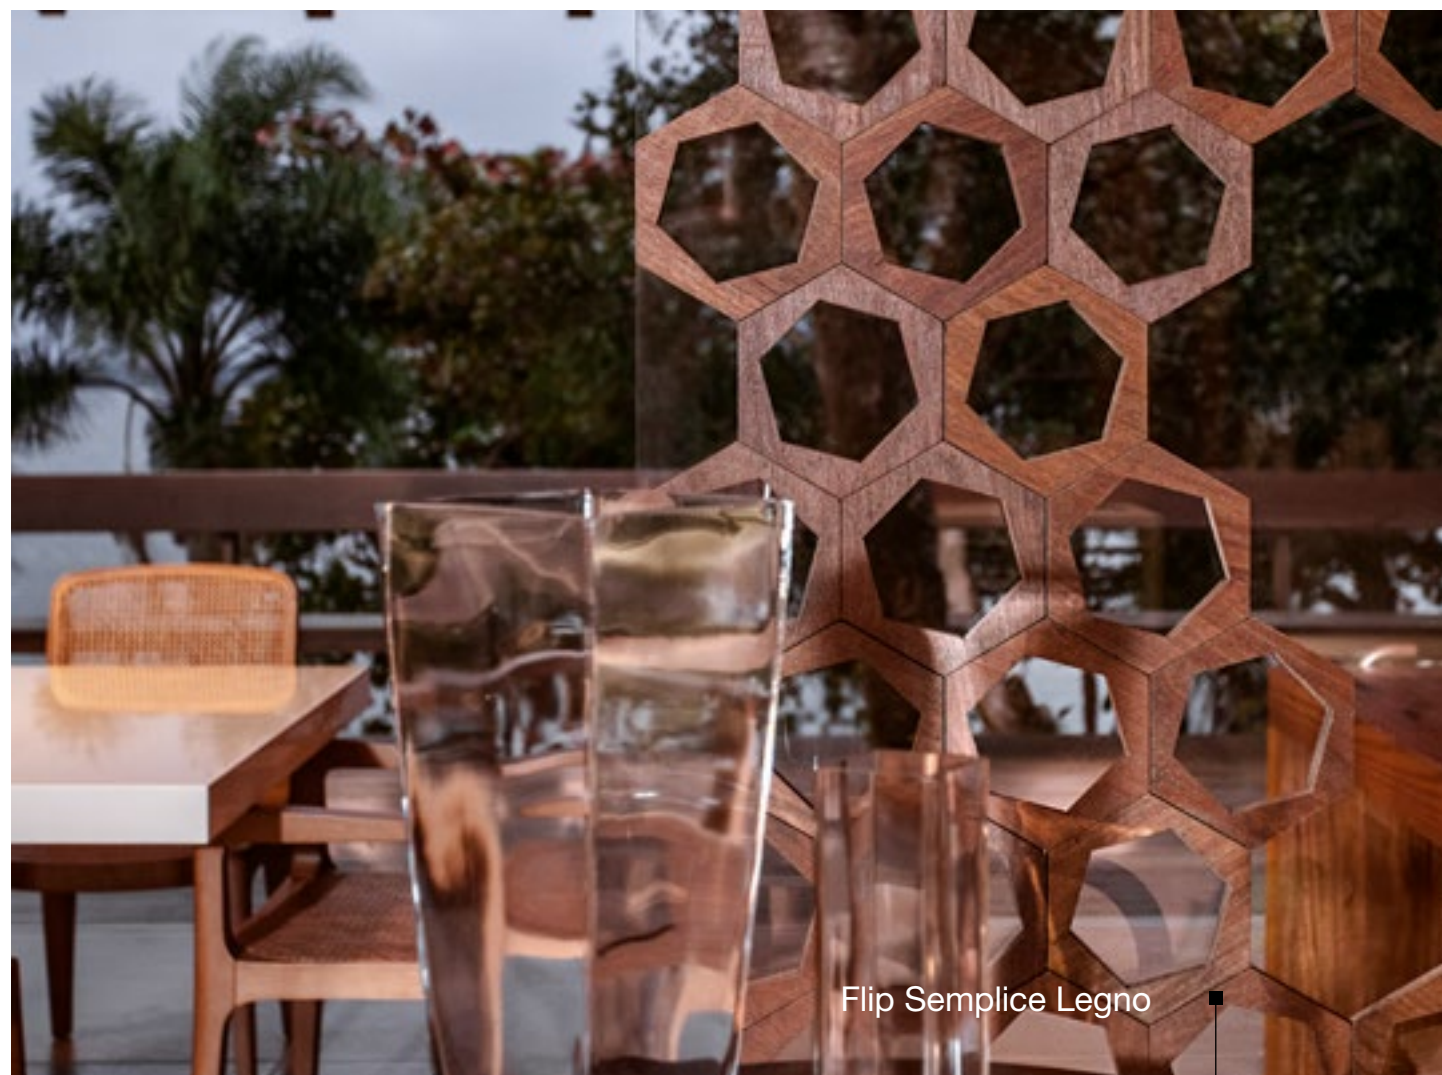

Flip Semplice Legno

Pétlas Lace Semplice®
20,2 x 20,2 x 0,7 cm
740095
Madeira natural
☹ ✂ ✂ ✂ ✂ ✂ V3

Havana Semplice® Legno
19 x 19 x 0,7 cm
740087
Madeira Natural
✂ ✂ ✂ ✂ ✂ ✂ V3

Pétlas Semplice®
26,7 x 13,4 x 0,7 cm
740010
Madeira Natural
✂ ✂ ✂ ✂ ✂ ✂ V3