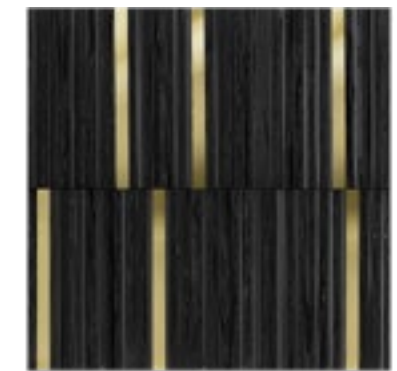

Diamante Gold
29,5 x 28,7 x 1,3 cm
702348
Pedra Rústica e Metal Refletivo
☞☞☞☞☞☞ V3