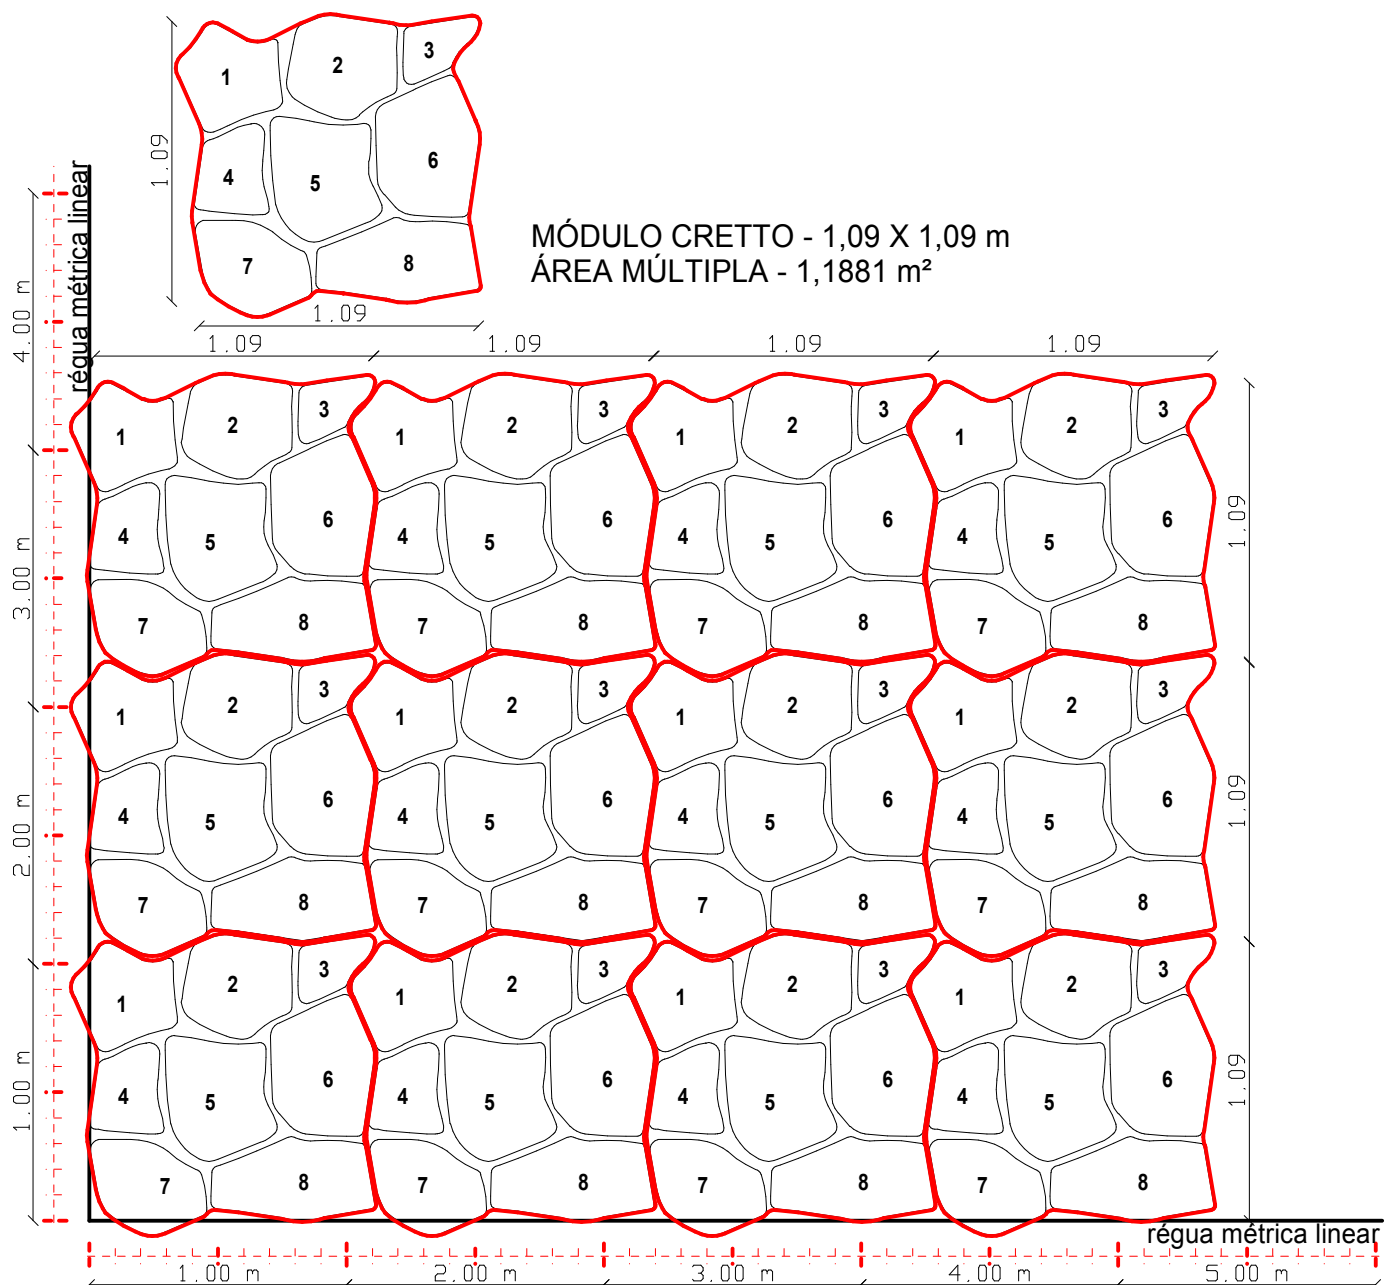

ORIENTAÇÃO PARA CÁLCULO QUANTIDADE CRETTO

O produto Cretto é modular de formato 1,09 x 1,09 m (área 1,1881 m²).
Para quantificar a metragem quadrada, segue orientações:

- 1 - Verifique as dimensões do chão ou parede (lado x lado), e quantifique o número de módulos de Cretto necessário para área.
(a régua métrica linear da paginação abaixo exemplifica como calcular)
- 2 - Quantificado o número de módulos, multiplique pela área (1,1881) e terá a metragem quadrada (m²) para o pedido.