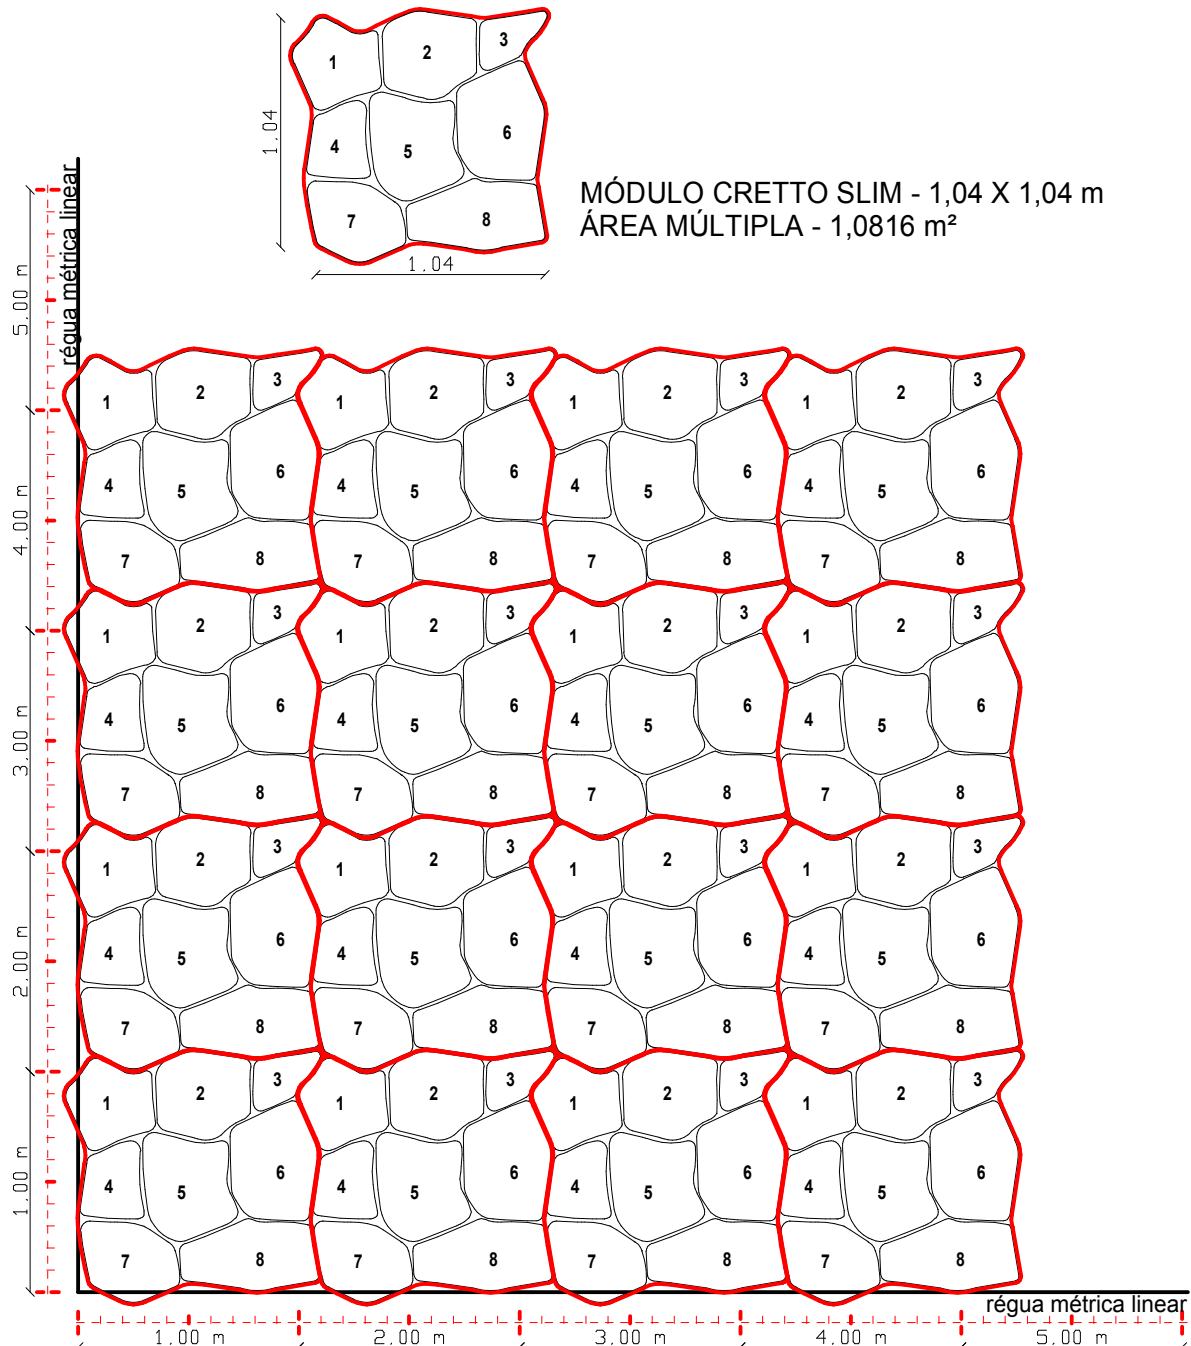

ORIENTAÇÃO PARA CÁLCULO QUANTIDADE CRETTO SLIM MOSARTE

O produto Cretto Slim é modular de formato 1,04 x 1,04 m (área 1,0816 m²).
Para quantificar a metragem quadrada, segue orientações:

- 1 - Verifique as dimensões do chão ou parede (lado x lado), e quantifique o número de módulos de Cretto necessário para área.
(a régua métrica linear da paginação abaixo exemplifica como calcular)
- 2 - Quantificado o número de módulos, multiplique pela área (1,0816) e terá a metragem quadrada (m²) para o pedido.